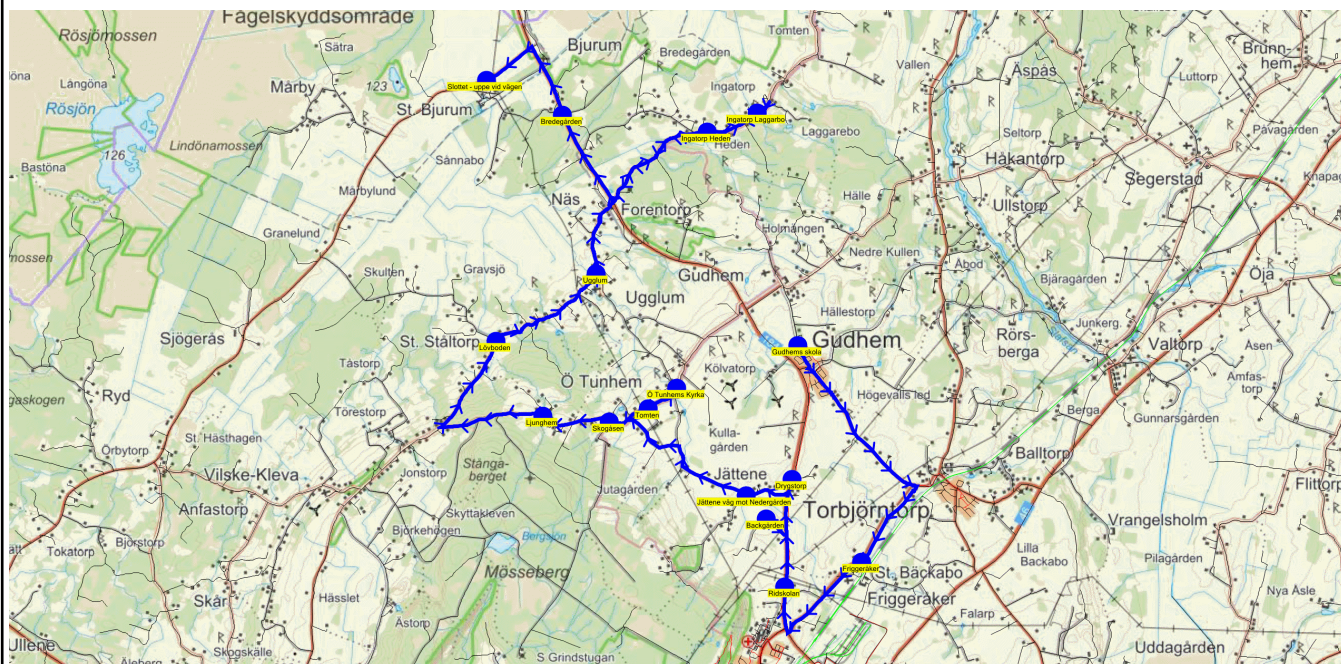

SKJUTS+
2024-08-16 11:24:36

Entreprenör Entreprenör C
Fordon 13 Buss 13

Läsår 24/25

Turnr	Start kl	Slut kl	Linjesträckning			
TO645	12.55	13.59	Gudhems skola - Friggeråker - Ridskolan - Backgården - Drygstorp - Jättene väg mot Nedergården - Tomten - Ö Tunhems Kyrka - Skogåsen - Ljunghem - Lövboden - Ugglum - Ingatorp Heden - Ingatorp Laggårbo - Bredegården - Slottet - uppe vid vägen TORS DAGAR			
PunktNr	Hållplats	Km-Ack	Tid	På	Av	Byte
600	Gudhems skola	0	12.55	26		
630	Friggeråker	4.45	13.03		2	
41116	Ridskolan	6.83	13.08		1	
678	Backgården	8.06	13.11		1	
131	Drygstorp	9.37	13.14		1	
679	Jättene väg mot Nedergården	10.32	13.16		3	
613	Tomten	13.1	13.21		4	
614	Ö Tunhems Kyrka	13.68	13.23		3	
612	Skogåsen	14.96	13.26		2	
611	Ljunghem	16.09	13.29		1	
610	Lövboden	19.38	13.35		3	
41228	Ugglum	21.45	13.39			
645	Ingatorp Heden	24.76	13.45		1	
644	Ingatorp Laggårbo	25.64	13.47		1	
41101	Bredegården	30.62	13.55		2	
605	Slottet - uppe vid vägen	32.66	13.59		1