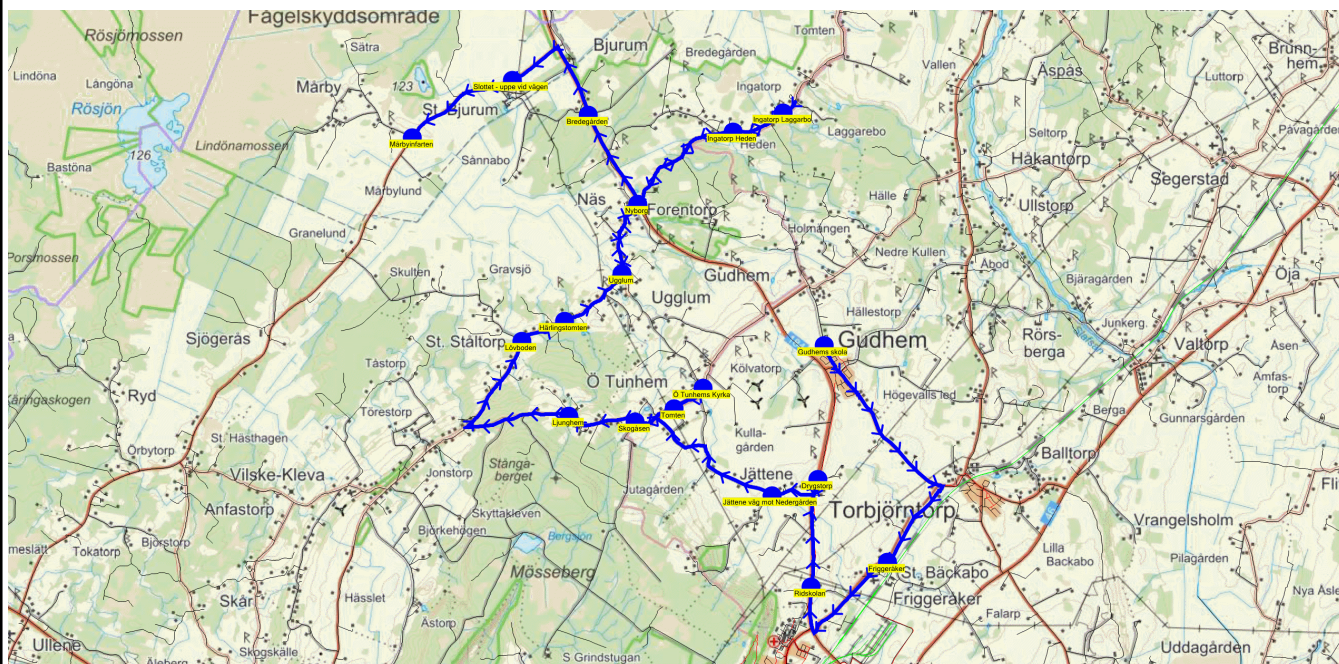

SKJUTS+
2024-08-16 11:24:30

Entreprenör Entreprenör C

Läsår 24/25

Fordon 13 Buss 13

Turnnr	Start kl	Slut kl	Linjesträckning			
TI645	12.55	13.45	Gudhems skola - Friggeråker - Drygstorp - Tomten - Ö Tunhems Kyrka - Skogåsen - Lövboden - Ugglum - Ingatorp Heden - Bredegården TISDAGAR			
PunktNr	Hållplats	Km-Ack	Tid	På	Av	Byte
600	Gudhems skola	0	12.55	15		
630	Friggeråker	4.45	13.03		1	
131	Drygstorp	8.52	13.09		1	
613	Tomten	12.25	13.16		4	
614	Ö Tunhems Kyrka	12.83	13.18		2	
612	Skogåsen	14.11	13.21		2	
610	Lövboden	18.53	13.29		3	
41228	Ugglum	20.61	13.33			
645	Ingatorp Heden	23.92	13.39		1	
41101	Bredegården	27.54	13.45		1	

Turnr	Start kl	Slut kl	Linjesträckning			
O645	12.55	14.06	Gudhems skola - Friggeråker - Ridskolan - Drygstorp - Jättene väg mot Nedergården - Tomten - Ö Tunhems Kyrka - Skogåsen - Ljunghem - Lövboden - Härlingstomten - Nyborg - Ugglum - Ingatorp Heden - Ingatorp Laggårbo - Bredegården - Slottet - uppe vid vägen - Märbyinfarten ONSDAGAR			
PunktNr	Hållplats	Km-Ack	Tid	På	Av	Byte
600	Gudhems skola	0	12.55	32		
630	Friggeråker	4.45	13.03		2	
41116	Ridskolan	6.83	13.08		1	
131	Drygstorp	8.52	13.11		1	
679	Jättene väg mot Nedergården	9.47	13.13		3	
613	Tomten	12.25	13.18		5	
614	Ö Tunhems Kyrka	12.83	13.20		4	
612	Skogåsen	14.11	13.23		2	
611	Ljunghem	15.24	13.26		1	
610	Lövboden	18.53	13.32		3	
608	Härlingstomten	19.33	13.34		1	
607	Nyborg	21.77	13.39		1	
41228	Ugglum	23.05	13.42			
645	Ingatorp Heden	26.36	13.48		1	
644	Ingatorp Laggårbo	27.24	13.50		2	
41101	Bredegården	32.22	13.58		3	
605	Slottet - uppe vid vägen	34.25	14.02		1	
603	Märbyinfarten	36.13	14.06		1	