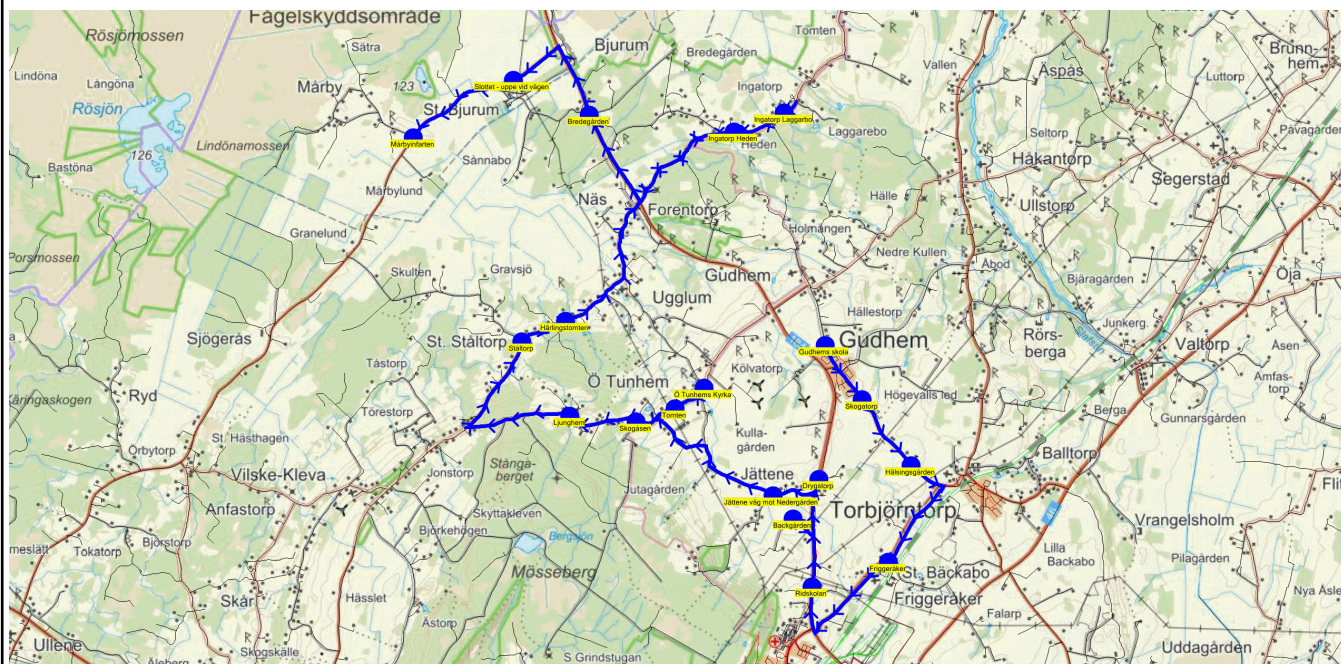

SKJUTS+
2024-08-16 11:24:40

Entreprenör Entreprenör C
Fordon 13 Buss 13

Läsår 24/25

Turnr	Start kl	Slut kl	Linjesträckning			
M655	14.00	15.10	Gudhems skola - Skogatorp - Hälsingsgården - Friggeråker - Ridskolan - Backgården - Drygstorp - Jättene väg mot Nedergården - Tomten - Ö Tunhems Kyrka - Skogåsen - Ljunghem - Ståltorp - Härlingstomten - Ingatorp Heden - Ingatorp Laggårbo - Bredegården - Slottet - uppe vid vägen - Märbyinfarten MÅNDAGAR			
PunktNr	Hållplats	Km-Ack	Tid	På	Av	Byte
600	Gudhems skola	0	14.00	35		
665	Skogatorp	1.06	14.03		1	
114	Hälsingsgården	2.37	14.06		2	
630	Friggeråker	4.45	14.10		1	
41116	Ridskolan	6.83	14.15		1	
678	Backgården	8.06	14.18		1	
131	Drygstorp	9.37	14.21		1	
679	Jättene väg mot Nedergården	10.32	14.23		5	
613	Tomten	13.1	14.28		3	
614	Ö Tunhems Kyrka	13.68	14.30		6	
612	Skogåsen	14.96	14.33		1	
611	Ljunghem	16.09	14.36		1	
41229	Ståltorp	19.37	14.42		2	
608	Härlingstomten	20.18	14.44		1	
645	Ingatorp Heden	24.65	14.52		1	
644	Ingatorp Laggårbo	25.52	14.54		2	
41101	Bredegården	30.5	15.02		3	
605	Slottet - uppe vid vägen	32.54	15.06		2	
603	Märbyinfarten	34.42	15.10		1