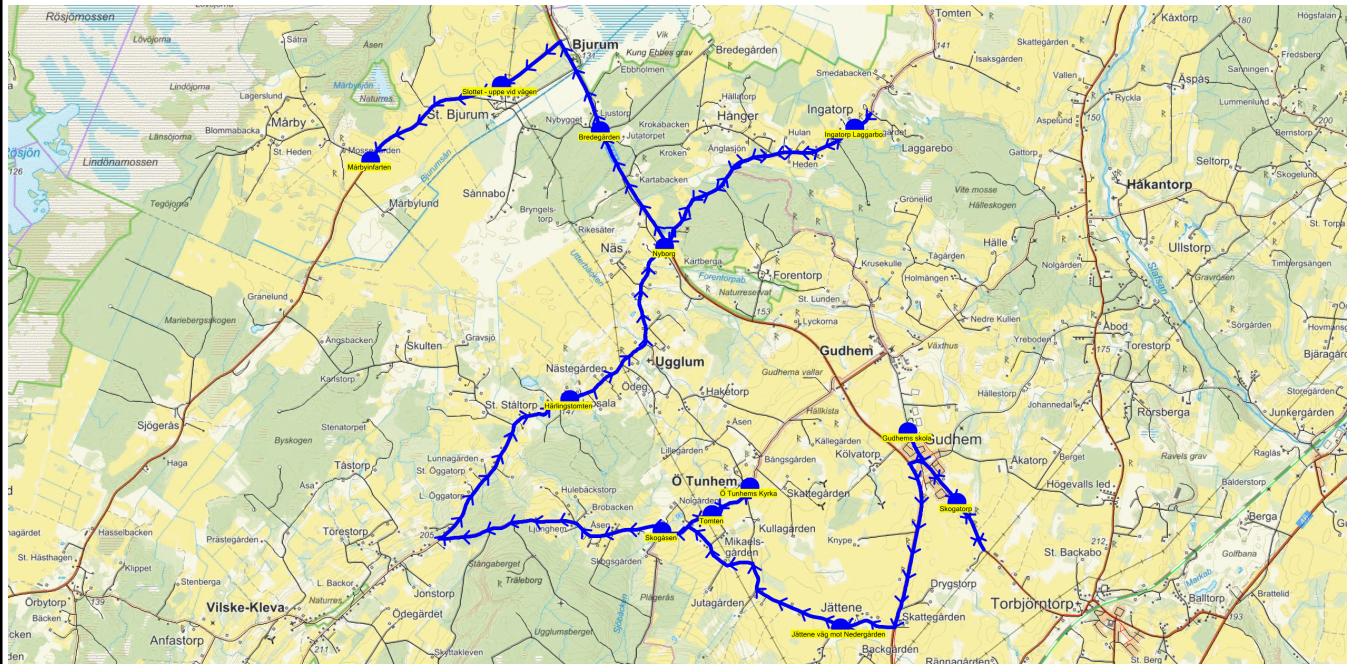

SKJUTS+
2024-08-16 11:24:21

Entreprenör Entreprenör C

Läsår 24/25

Fordon 13 Buss 13

Turnr	Start kl	Slut kl	Linjesträckning			
O623	14.40	15.25	Gudhems skola - Skogatorp - Backgården - Jättene väg mot Nedergården - Tomten - Ö Tunhems Kyrka - Skogåsen - Härlingstomten - Nyborg - Ingatorp Laggårbo - Bredegården - Slottet - uppe vid vägen ONSDAGAR			
PunktNr	Hållplats	Km-Ack	Tid	På	Av	Byte
600	Gudhems skola	0	14.40	9		
665	Skogatorp	1.06	14.42		1	
678	Backgården	6.28	14.49		1	
679	Jättene väg mot Nedergården	8.01	14.52		2	
613	Tomten	10.79	14.56			
614	Ö Tunhems Kyrka	11.37	14.57		2	
612	Skogåsen	12.65	14.59		1	
608	Härlingstomten	17.87	15.07			
607	Nyborg	20.31	15.10			
644	Ingatorp Laggårbo	23.21	15.15			
41101	Bredegården	28.2	15.22		1	
605	Slottet - uppe vid vägen	30.23	15.25		1	

Turnr	Start kl	Slut kl	Linjesträckning			
TO623	14.40	15.36	Gudhems skola - Skogatorp - Jättene väg mot Nedergården - Tomten - Ö Tunhems Kyrka - Skogåsen - Härlingstomten - Nyborg - Ingatorp Laggårbo - Bredegården - Slottet - uppe vid vägen - Mårbyinfarten TORSDAGAR			
PunktNr	Hållplats	Km-Ack	Tid	På	Av	Byte
600	Gudhems skola	0	14.40	15		
665	Skogatorp	1.06	14.43		1	
679	Jättene väg mot Nedergården	5.92	14.51		2	
613	Tomten	8.7	14.56		1	
614	Ö Tunhems Kyrka	9.28	14.58		3	
612	Skogåsen	10.55	15.01		1	
608	Härlingstomten	15.78	15.10		1	
607	Nyborg	18.22	15.15		1	
644	Ingatorp Laggårbo	21.12	15.20		1	
41101	Bredegården	26.1	15.28		2	
605	Slottet - uppe vid vägen	28.14	15.32		1	
603	Mårbyinfarten	30.01	15.36		1	