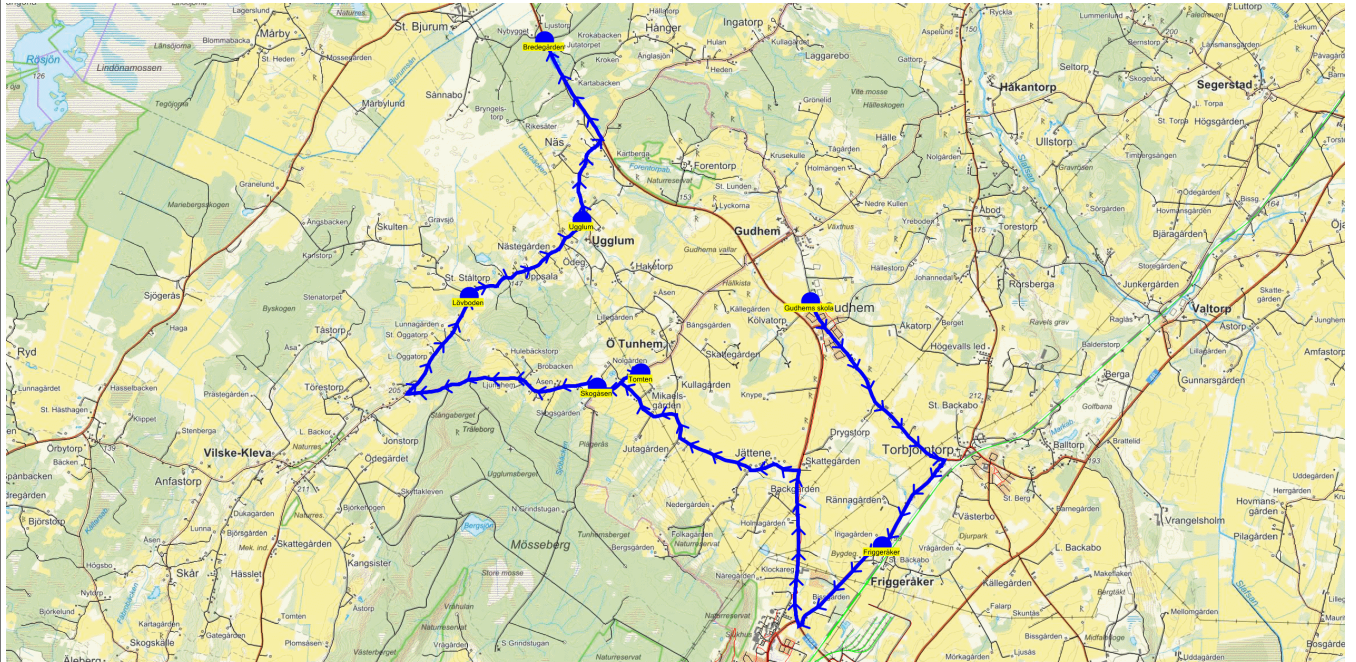

SKJUTS+
2024-08-16 11:24:28

Entreprenör Entreprenör C
Fordon 13 Buss 13

Läsår 24/25

Turnnr	Start kl		Linjesträckning	PunktNr	Hållplats	Km-Ack	Tid	På	Av	Byte
	Slut kl									
M645	12.55	13.33	Gudhems skola - Friggeråker - Tomten - Skogåsen - Lövboden - Ugglum - Bredegården							
			MÅNDAGAR							
				600	Gudhems skola	0	12.55	7		
				630	Friggeråker	4.45	13.03		1	
				613	Tomten	11.71	13.14		2	
				612	Skogåsen	12.51	13.16		2	
				610	Lövboden	16.93	13.24		1	
				41228	Ugglum	19	13.28			
				41101	Bredegården	21.9	13.33		1