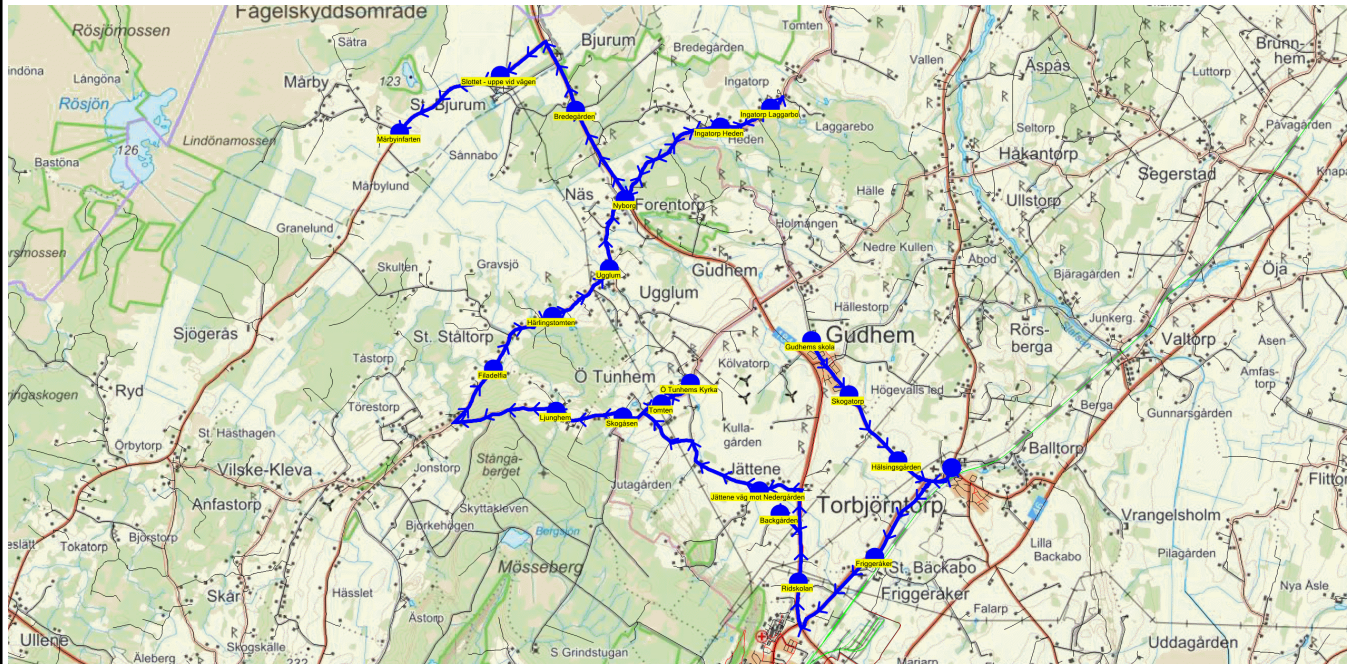

SKJUTS+
2024-08-16 11:24:43Entreprenör Entreprenör C
Fordon 13 Buss 13

Läsår 24/25

Turnr	Start kl	Slut kl	Linjesträckning			
TI655	14.00	15.06	Gudhems skola - Skogatorp - Hälsingsgården - Friggeråker - Ridskolan - Backgården - Jättene väg mot Nedergården - Tomten - Ö Tunhems Kyrka - Skogåsen - Ljunghem - Härlingstomten - Ingatorp Laggårbo - Bredegården - Slottet - uppe vid vägen - Mårbyinfarten TISDAGAR			
PunktNr	Hållplats	Km-Ack	Tid	På	Av	Byte
600	Gudhems skola	0	14.00	26		
665	Skogatorp	1.06	14.03		1	
114	Hälsingsgården	2.37	14.06		1	
630	Friggeråker	4.45	14.10		1	
41116	Ridskolan	6.83	14.15		1	
678	Backgården	8.06	14.18		1	
679	Jättene väg mot Nedergården	9.78	14.21		5	
613	Tomten	12.56	14.26		1	
614	Ö Tunhems Kyrka	13.14	14.28		4	
612	Skogåsen	14.42	14.31		1	
611	Ljunghem	15.55	14.34		1	
608	Härlingstomten	19.64	14.41		1	
644	Ingatorp Laggårbo	24.98	14.50		2	
41101	Bredegården	29.97	14.58		3	
605	Slottet - uppe vid vägen	32	15.02		2	
603	Mårbyinfarten	33.88	15.06		1	

SKJUTS+
2024-08-16 11:24:46Entreprenör Entreprenör C
Fordon 13 Buss 13

Läsår 24/25

Turnr	Start kl	Slut kl	Linjesträckning
F655	14.10	15.23	Gudhems skola - Skogatorp - Hälsingsgården - Torbjörntorps skola - Friggeråker - Ridskolan - Backgården - Jättene väg mot Nedergården - Tomten - Ö Tunhems Kyrka - Skogåsen - Ljunghem - Filadelfia - Härlingstomten - Ugglum - Nyborg - Ingatorp Heden - Ingatorp Laggårbo - Bredegården - Slottet - uppe vid vägen - Mårbyinfarten FREDAGAR