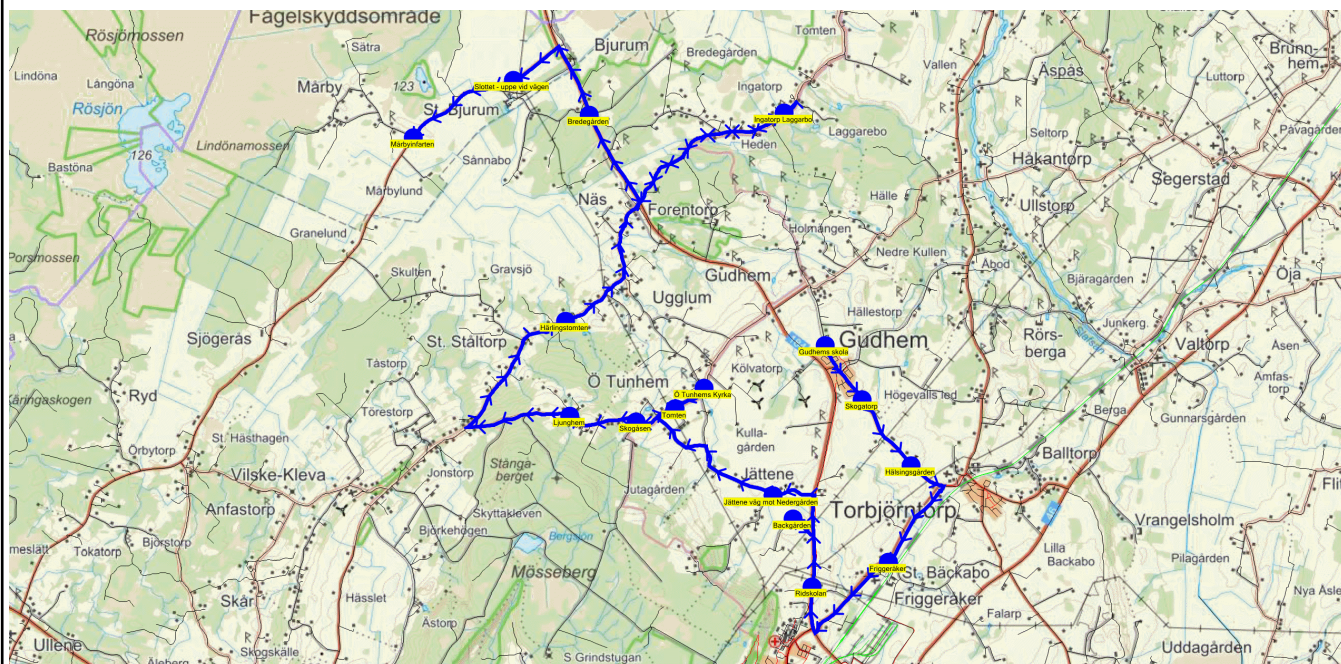

SKJUTS+
2024-08-16 11:24:43

Entreprenör Entreprenör C
Fordon 13 Buss 13

Läsår 24/25

Turnr	Start kl	Slut kl	Linjesträckning			
TI655	14.00	15.06	Gudhems skola - Skogatorp - Hälsingsgården - Friggeråker - Ridskolan - Backgården - Jättene väg mot Nedergården - Tomten - Ö Tunhems Kyrka - Skogåsen - Ljunghem - Härlingstomten - Ingatorp Laggårbo - Bredegården - Slottet - uppe vid vägen - Mårbyinfarten TISDAGAR			
PunktNr	Hållplats	Km-Ack	Tid	På	Av	Byte
600	Gudhems skola	0	14.00	26		
665	Skogatorp	1.06	14.03		1	
114	Hälsingsgården	2.37	14.06		1	
630	Friggeråker	4.45	14.10		1	
41116	Ridskolan	6.83	14.15		1	
678	Backgården	8.06	14.18		1	
679	Jättene väg mot Nedergården	9.78	14.21		5	
613	Tomten	12.56	14.26		1	
614	Ö Tunhems Kyrka	13.14	14.28		4	
612	Skogåsen	14.42	14.31		1	
611	Ljunghem	15.55	14.34		1	
608	Härlingstomten	19.64	14.41		1	
644	Ingatorp Laggårbo	24.98	14.50		2	
41101	Bredegården	29.97	14.58		3	
605	Slottet - uppe vid vägen	32	15.02		2	
603	Mårbyinfarten	33.88	15.06		1