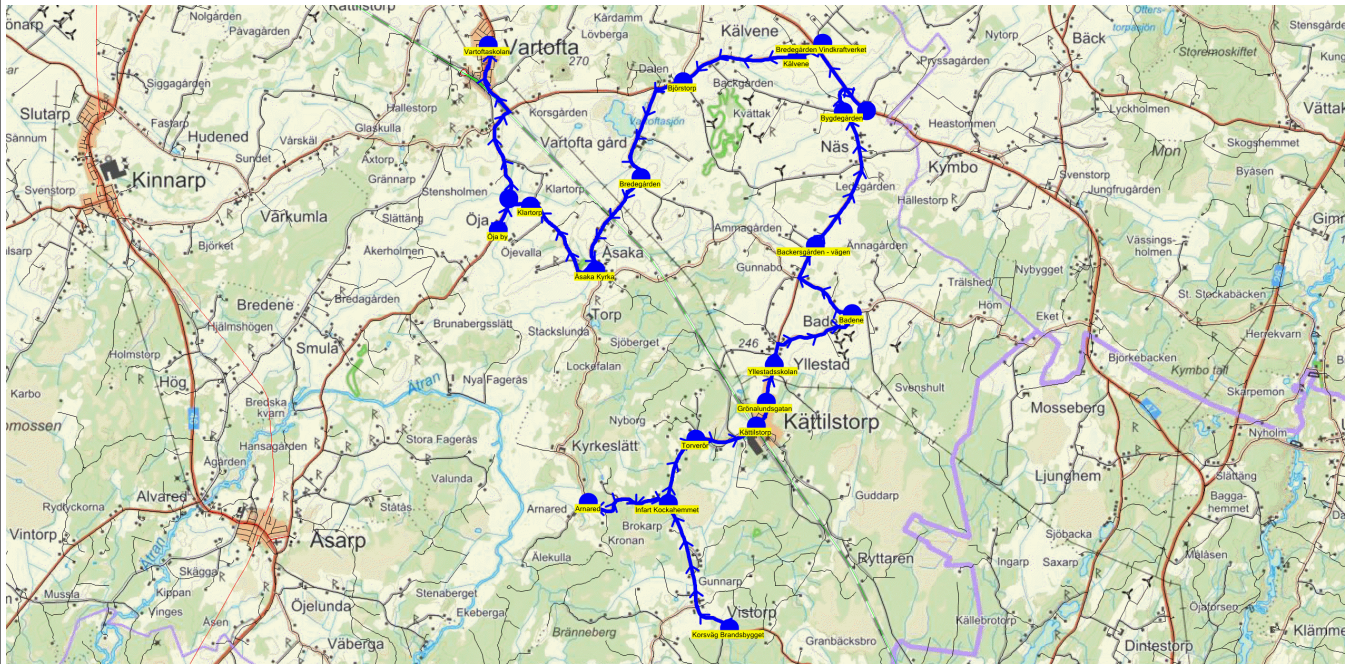

SKJUTS+

Entreprenör Entreprenör C

Läsår 24/25

2024-08-15 09:55:23

Fordon 8 Buss 8

Turnr	Start kl	Slut kl	Linjesträckning			
314	7.15	7.55	Korsväg Brandsbygget - Infart Kockahemmet - Arnared - Torverör - Kättilstorp - Grönalundsgatan - Yllestadsskolan - Badene - Backersgården - vägen - Bygdegården - Sotagården - Bredegården Vindkraftverket - Kälvene - Björstorp - Bredegården - Åsaka Kyrka - Klartorp - Öja by - Öja korset - Vartoftaskolan MÅNDAGAR - FREDAGAR			
PunktNr	Hållplats	Km-Ack	Tid	På	Av	Byte
102	Korsväg Brandsbygget	0	7.15	3		1
125	Infart Kockahemmet	2.55	7.18	1		
346	Arnared	4.14	7.20	1		
395	Torverör	7.04	7.23	2		
41364	Kättilstorp	8.16	7.25	7		
41367	Grönalundsgatan	8.62	7.26	9		
301	Yllestadsskolan	9.26	7.27	3		
41369	Badene	11.29	7.30	1		
329	Backersgården - vägen	13.08	7.32	4		
332	Bygdegården	15.64	7.35	3		
303	Sotagården	16.6	7.36	4		1
304	Bredegården Vindkraftverket	18.09	7.38	3		
41366	Kälvene	18.61	7.39	4		1
318	Björstorp	20.83	7.42	2		
378	Bredegården	22.95	7.44	2		1
336	Åsaka Kyrka	24.92	7.47	6		2
379	Klartorp	26.68	7.49	1		1
285	Öja by	27.67	7.50	3		1
334	Öja korset	28.28	7.51	5		3
300	Vartoftaskolan	31.24	7.55		64	11

SKJUTS+
2024-08-15 09:55:26Entreprenör Entreprenör C
Fordon 6 Buss 6

Läsår 24/25

Turnr	Start kl	Slut kl	Linjesträckning			
315	7.35	8.20	Orreholmen - Korsväg mot Skörstorps kyrka - Munkagården - Tiarps korsväg - Åsle sten - Åsle skola - Botorp - Korsgården - Östgötagården - Stängsgården - Högstadium Odenvi MÅNDAGAR - FREDAGAR			
PunktNr	Hållplats	Km-Ack	Tid	På	Av	Byte
41359	Orreholmen	0	7.35	1		
357	Korsväg mot Skörstorps kyrka	2.05	7.39	2		
358	Munkagården	4.01	7.43	2		
350	Tiarps korsväg	9.68	7.52	3		
364	Åsle sten	12.31	7.57	5		
302	Åsle skola	12.81	7.59		1	
139	Botorp	14	8.02	1		
360	Korsgården	15.45	8.05	1		
306	Östgötagården	16.17	8.07	1		
361	Stängsgården	16.89	8.09	1		
135	Högstadium Odenvi	25.64	8.20		16	