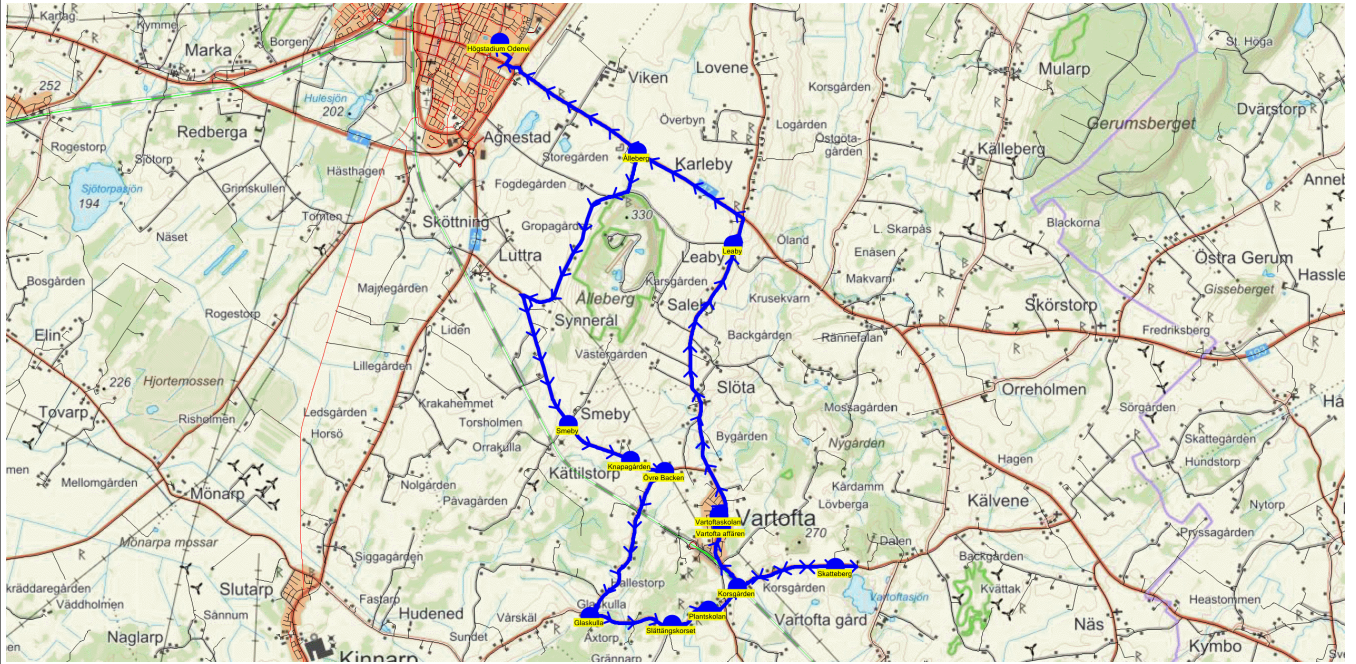

SKJUTS+
2024-08-15 09:55:32Entreprenör Entreprenör C
Fordon 22 Buss 22

Läsår 24/25

Turnnr	Start kl	Slut kl	Linjesträckning			
317	7.35	8.20	Kättilstorp - Grönalundsgatan - Badene - Backersgården - vägen - Bygdegården - Näs Grevagården 2 - Bredegården Vindkraftverket - Bondehemmet - Karleby kyrka - Hemmingshögen - Nolgården - Uddagården - Högstadium Odenvi MÅNDAGAR - FREDAGAR			
PunktNr	Hållplats	Km-Ack	Tid	På	Av	Byte
41364	Kättilstorp	0	7.35	5		
41367	Grönalundsgatan	0.46	7.36	2		
41369	Badene	3.13	7.40	2		
329	Backersgården - vägen	4.92	7.43	2		
332	Bygdegården	7.48	7.47	2		
41408	Näs Grevagården 2	8.98	7.49	1		
304	Bredegården Vindkraftverket	11.03	7.52	1		
41323	Bondehemmet	16.38	8.01	1		
311	Karleby kyrka	19.68	8.06	3		
310	Hemmingshögen	20.91	8.08	1		
309	Nolgården	21.39	8.09	1		
41161	Uddagården	22.88	8.11	3		
135	Högstadium Odenvi	28.47	8.20		24	

SKJUTS+
2024-08-15 09:55:35Entreprenör Entreprenör C
Fordon 10 Buss 10

Läsår 24/25

Turnr	Start kl	Slut kl	Linjesträckning			
M318	7.20	8.19	Älleberg - Smeby - Knapagården - Övre Backen - Glaskulla - Slättängskorset - Plantskolan - Skatteberg - Korsgården - Vartofta affären - Vartoftaskolan - Leaby - Högstadium Odenvi MÅNDAGAR			
PunktNr	Hållplats	Km-Ack	Tid	På	Av	Byte
41326	Älleberg	0	7.20	5		
41344	Smeby	5.59	7.31	4		
41343	Knapagården	6.77	7.33	2		
41342	Övre Backen	7.36	7.34	5		
342	Glaskulla	10.11	7.39	1		
343	Slättängskorset	11.49	7.42	3		
344	Plantskolan	12.22	7.43	3		
41397	Skatteberg	14.46	7.48	1		
41357	Korsgården	16.76	7.52			
41318	Vartofta affären	17.85	7.54	5		
300	Vartoftaskolan	18.41	7.55	24	16	10
312	Leaby	23.36	8.06	4		
135	Högstadium Odenvi	28.87	8.19		40	