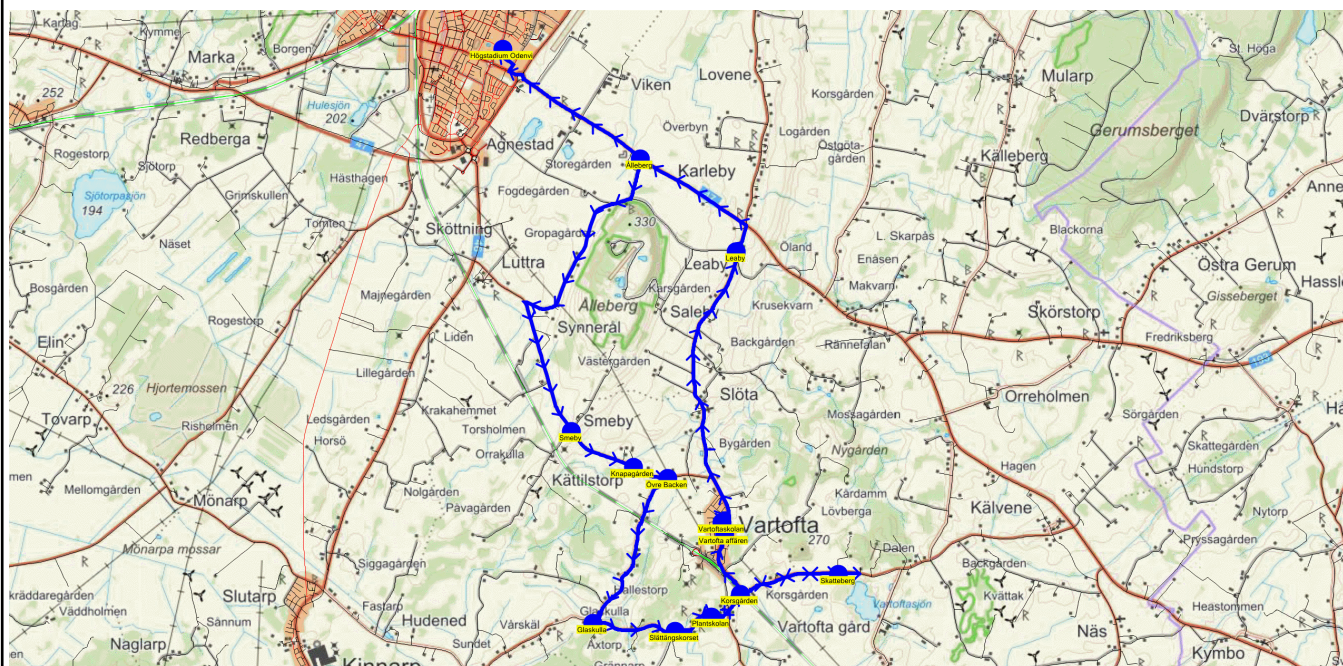

SKJUTS+
2024-08-15 09:55:35Entreprenör Entreprenör C
Fordon 10 Buss 10

Läsår 24/25

Turnr	Start kl	Slut kl	Linjesträckning			
M318	7.20	8.19	Älleberg - Smeby - Knapagården - Övre Backen - Glaskulla - Slättängskorset - Plantskolan - Skatteberg - Korsgården - Vartofta affären - Vartoftaskolan - Leaby - Högstadium Odenvi MÅNDAGAR			
PunktNr	Hållplats	Km-Ack	Tid	På	Av	Byte
41326	Älleberg	0	7.20	5		
41344	Smeby	5.59	7.31	4		
41343	Knapagården	6.77	7.33	2		
41342	Övre Backen	7.36	7.34	5		
342	Glaskulla	10.11	7.39	1		
343	Slättängskorset	11.49	7.42	3		
344	Plantskolan	12.22	7.43	3		
41397	Skatteberg	14.46	7.48	1		
41357	Korsgården	16.76	7.52			
41318	Vartofta affären	17.85	7.54	5		
300	Vartoftaskolan	18.41	7.55	24	16	10
312	Leaby	23.36	8.06	4		
135	Högstadium Odenvi	28.87	8.19		40	

SKJUTS+
2024-08-15 09:55:37Entreprenör Entreprenör C
Fordon 10 Buss 10

Läsår 24/25

Turnr	Start kl	Slut kl	Linjesträckning
TI318	7.20	8.20	Ålleberg - Smeby - Knapagården - Övre Backen - Glaskulla - Slättängskorset - Skatteberg - Plantskolan - Korsgården - Vartofta affären - Vartoftaskolan - Leaby - Högstadium Odenvi TISDAGAR