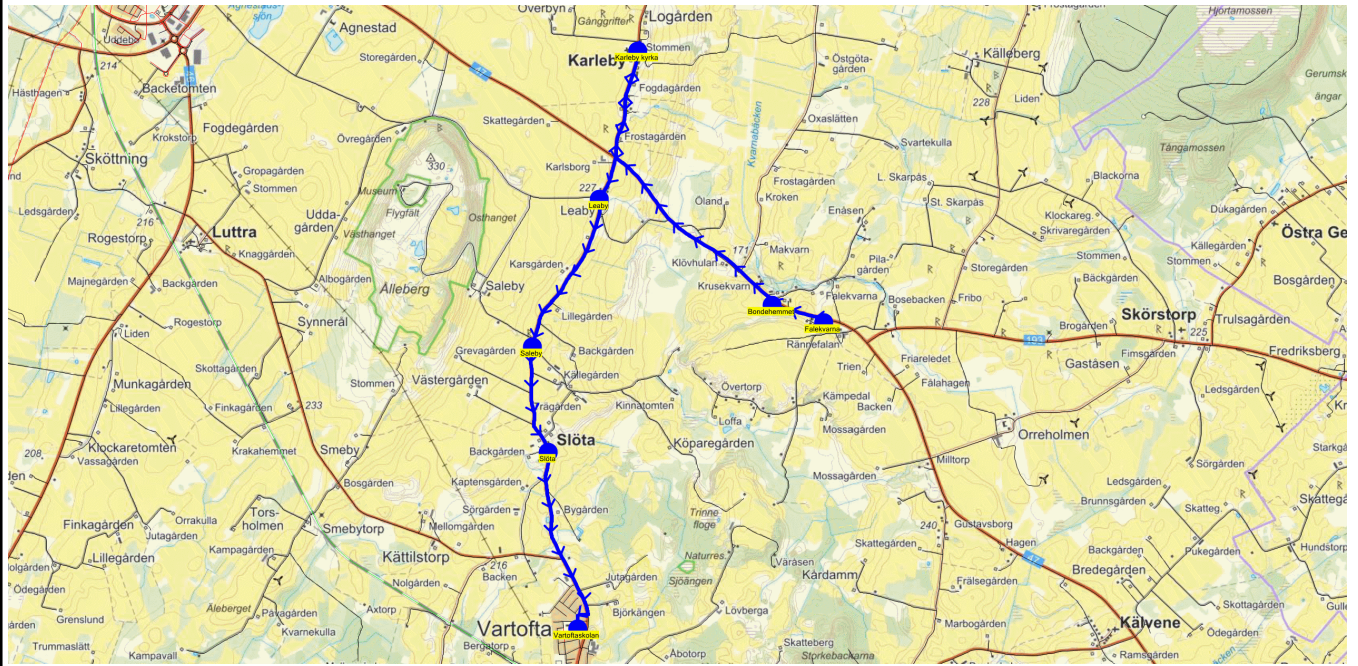

SKJUTS+
2024-08-15 09:55:29

Entreprenör Entreprenör C

Läsår 24/25

Fordon 9 Buss 9

Turnnr	Start kl	Slut kl	Linjesträckning	PunktNr	Hållplats	Km-Ack	Tid	På	Av	Byte
316	7.29	7.50	Falekvarna - Bondehemmet - Karleby kyrka - Leaby - Saleby - Slöta - Vartoftaskolan MÅNDAGAR - FREDAGAR	41322	Falekvarna	0	7.29	1		
				41323	Bondehemmet	0.54	7.30	3		
				311	Karleby kyrka	3.84	7.36	1		
				312	Leaby	5.56	7.40	2		
				313	Saleby	7.22	7.43	1		
				41328	Slöta	8.32	7.45	2		
				300	Vartoftaskolan	10.27	7.50		10