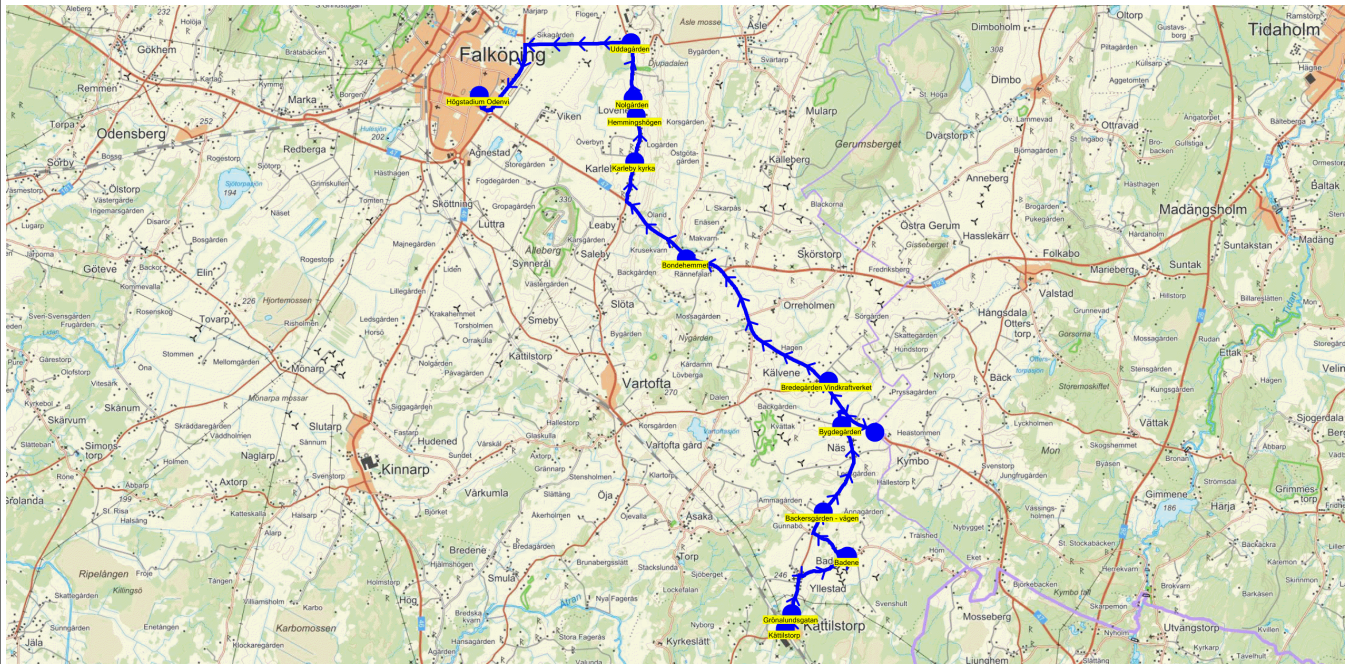

SKJUTS+
2024-08-15 09:55:29

Entreprenör Entreprenör C

Läsår 24/25

Fordon 9 Buss 9

Turnnr	Start kl	Slut kl	Linjesträckning	PunktNr	Hållplats	Km-Ack	Tid	På	Av	Byte
316	7.29	7.50	Falekvarna - Bondehemmet - Karleby kyrka - Leaby - Saleby - Slöta - Vartoftaskolan MÅNDAGAR - FREDAGAR	41322	Falekvarna	0	7.29	1		
				41323	Bondehemmet	0.54	7.30	3		
				311	Karleby kyrka	3.84	7.36	1		
				312	Leaby	5.56	7.40	2		
				313	Saleby	7.22	7.43	1		
				41328	Slöta	8.32	7.45	2		
				300	Vartoftaskolan	10.27	7.50		10	

SKJUTS+
2024-08-15 09:55:32Entreprenör Entreprenör C
Fordon 22 Buss 22

Läsår 24/25

Turnnr	Start kl	Slut kl	Linjesträckning			
317	7.35	8.20	Kättilstorp - Grönalundsgatan - Badene - Backersgården - vägen - Bygdegården - Näs Grevagården 2 - Bredegården Vindkraftverket - Bondehemmet - Karleby kyrka - Hemmingshögen - Nolgården - Uddagården - Högstadium Odenvi MÅNDAGAR - FREDAGAR			
PunktNr	Hållplats	Km-Ack	Tid	På	Av	Byte
41364	Kättilstorp	0	7.35	5		
41367	Grönalundsgatan	0.46	7.36	2		
41369	Badene	3.13	7.40	2		
329	Backersgården - vägen	4.92	7.43	2		
332	Bygdegården	7.48	7.47	2		
41408	Näs Grevagården 2	8.98	7.49	1		
304	Bredegården Vindkraftverket	11.03	7.52	1		
41323	Bondehemmet	16.38	8.01	1		
311	Karleby kyrka	19.68	8.06	3		
310	Hemmingshögen	20.91	8.08	1		
309	Nolgården	21.39	8.09	1		
41161	Uddagården	22.88	8.11	3		
135	Högstadium Odenvi	28.47	8.20		24	