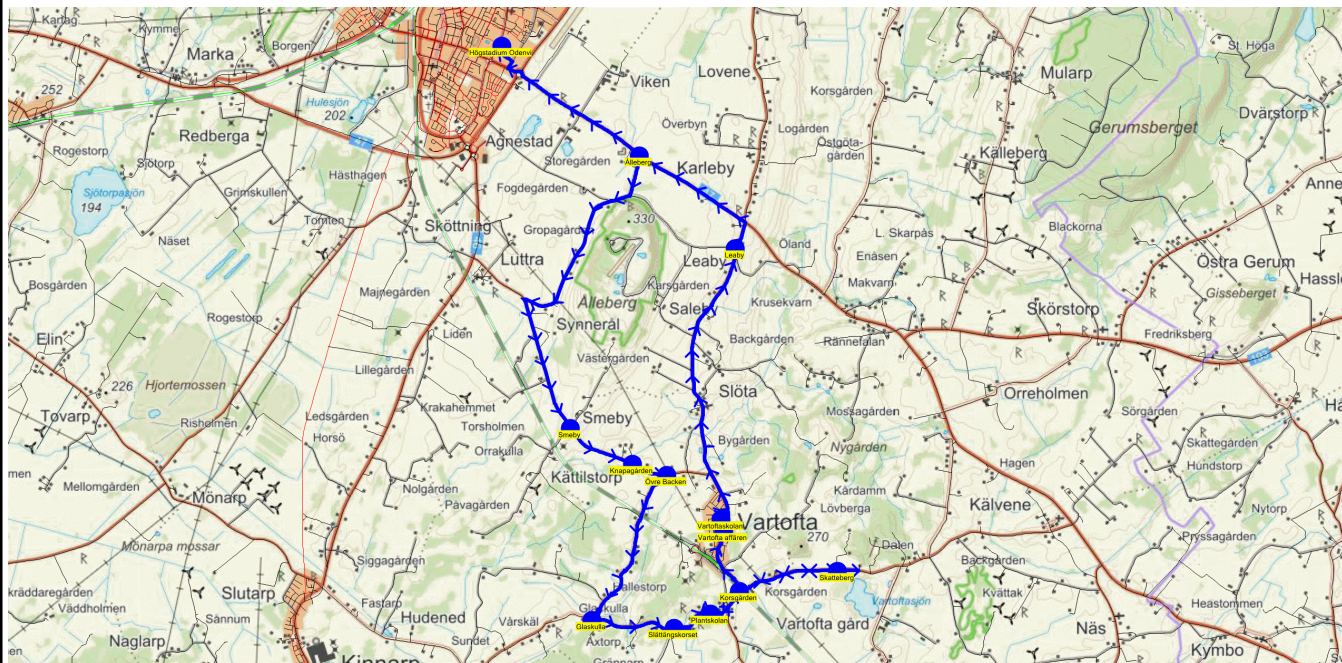

SKJUTS+

Entreprenör Entreprenör C

Läsår 24/25

2024-08-15 09:55:39

Fordon 10 Buss 10

Turnr	Start kl	Slut kl	Linjesträckning
O318	7.20	8.20	Ålleberg - Smeby - Knapagården - Övre Backen - Glaskulla - Slättängskorset - Skatteberg - Plantskolan - Korsgården - Vartofta affären - Vartoftaskolan - Leaby - Högstadium Odenvi ONSDAGAR

PunktNr	Hållplats	Km-Ack	Tid	På	Av	Byte
41326	Ålleberg	0	7.20	5		
41344	Smeby	5.59	7.27	4		
41343	Knapagården	6.77	7.29	2		
41342	Övre Backen	7.36	7.30	5		
342	Glaskulla	10.11	7.33	1		
343	Slättängskorset	17.03	7.43	3		
41397	Skatteberg	20	7.47	1		
344	Plantskolan	22.94	7.50	3		
41357	Korsgården	24.7	7.53			
41318	Vartofta affären	25.79	7.54	5		
300	Vartoftaskolan	26.34	7.55	23	16	10
312	Leaby	31.29	8.07	4		
135	Högstadium Odenvi	36.81	8.20		39	

SKJUTS+
2024-08-15 09:55:41Entreprenör Entreprenör C
Fordon 10 Buss 10

Läsår 24/25

Turnr	Start kl	Slut kl	Linjesträckning
TO318	7.20	8.20	Ålleberg - Smeby - Knapagården - Övre Backen - Glaskulla - Slättängskorset - Skatteberg - Plantskolan - Korsgården - Vartofta affären - Vartoftaskolan - Leaby - Högstadium Odenvi TORSDAGAR