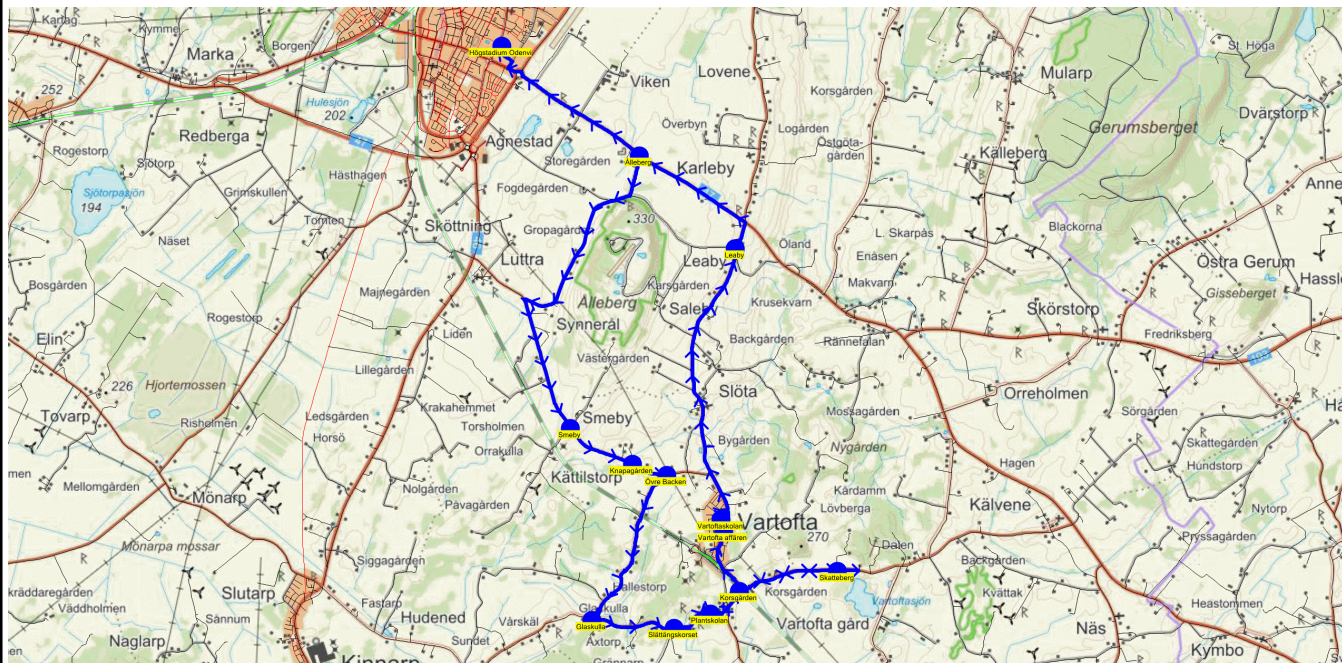

PunktNr	Hållplats	Km-Ack	Tid	På	Av	Byte
41326	Ålleberg	0	7.20	5		
41344	Smeby	5.59	7.27	4		
41343	Knapagården	6.77	7.29	2		
41342	Övre Backen	7.36	7.30	5		
342	Glaskulla	10.11	7.33	1		
343	Slättängskorset	17.03	7.43	3		
41397	Skatteberg	20	7.47	1		
344	Plantskolan	22.94	7.50	3		
41357	Korsgården	24.7	7.53			
41318	Vartofta affären	25.79	7.54	5		
300	Vartoftaskolan	26.34	7.55	23	16	10
312	Leaby	31.29	8.07	4		
135	Högstadium Odenvi	36.81	8.20		39	

SKJUTS+

Entreprenör Entreprenör C

Läsår 24/25

2024-08-15 09:55:39

Fordon 10 Buss 10

Turnr	Start kl	Slut kl	Linjesträckning
O318	7.20	8.20	Ålleberg - Smeby - Knapagården - Övre Backen - Glaskulla - Slättängskorset - Skatteberg - Plantskolan - Korsgården - Vartofta affären - Vartoftaskolan - Leaby - Högstadium Odenvi ONSDAGAR