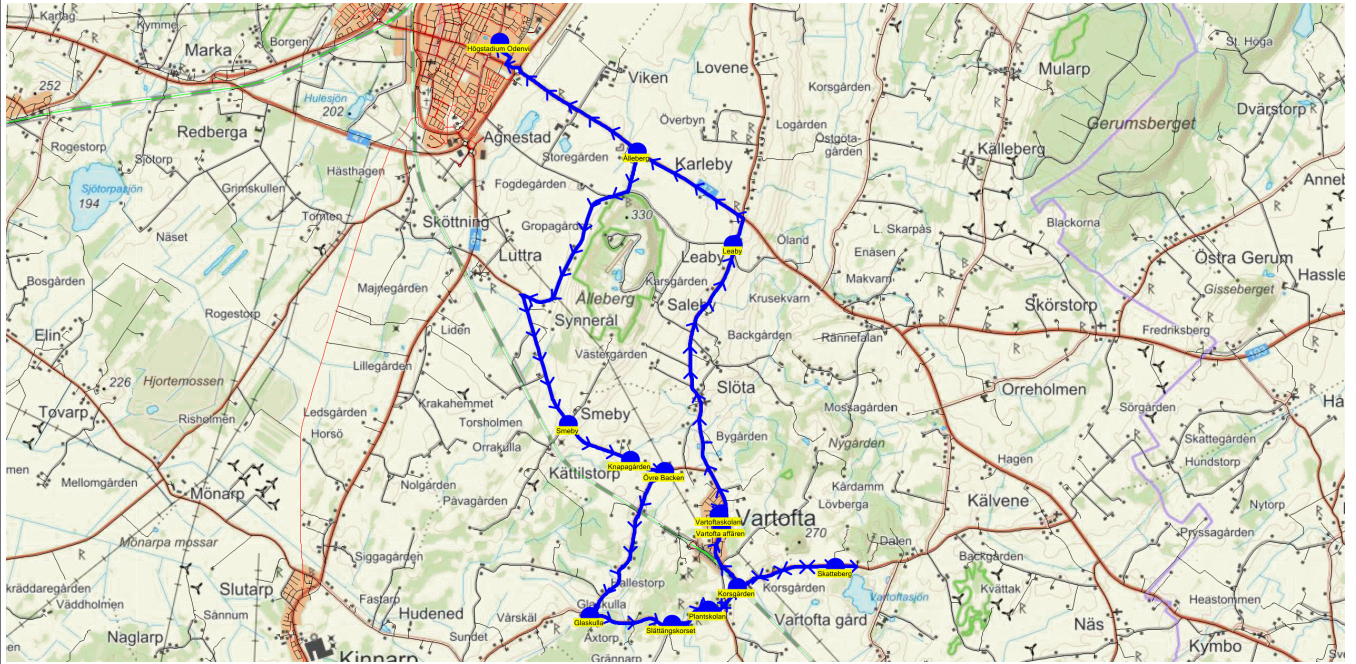

SKJUTS+
2024-08-15 09:55:44

Entreprenör Entreprenör C
Fordon 10 Buss 10

Läsår 24/25

Turnr	Start kl	Slut kl	Linjesträckning
F318	7.20	8.20	Ålleberg - Smeby - Knapagården - Övre Backen - Glaskulla - Slättängskorset - Skatteberg - Plantskolan - Korsgården - Vartofta affären - Vartoftaskolan - Leaby - Högstadium Odenvi FREDAGAR

PunktNr	Hållplats	Km-Ack	Tid	På	Av	Byte
41326	Ålleberg	0	7.20	5		
41344	Smeby	5.59	7.27	4		
41343	Knapagården	6.77	7.29	2		
41342	Övre Backen	7.36	7.30	5		
342	Glaskulla	10.11	7.33	1		
343	Slättängskorset	17.03	7.43	3		
41397	Skatteberg	20	7.47	1		
344	Plantskolan	22.94	7.50	3		
41357	Korsgården	24.7	7.53			
41318	Vartofta affären	25.79	7.54	5		
300	Vartoftaskolan	26.34	7.55	24	16	10
312	Leaby	31.29	8.07	4		
135	Högstadium Odenvi	36.81	8.20		40