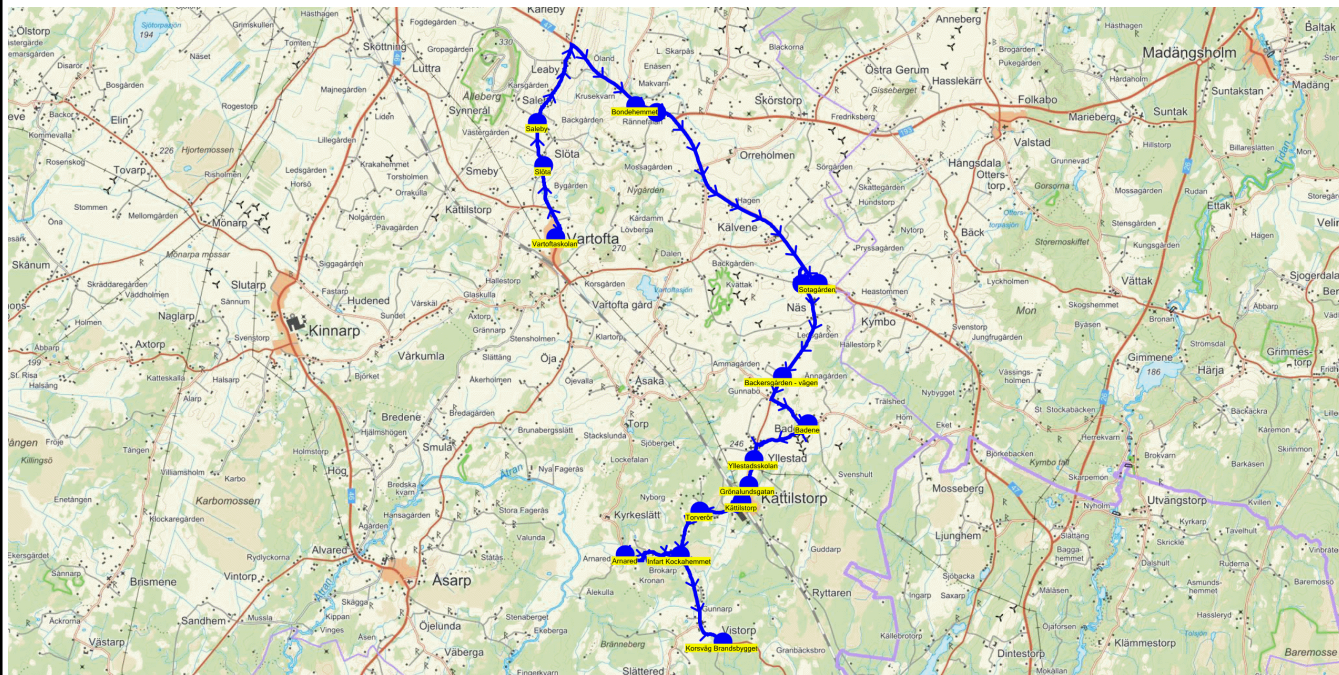

När det är olika antal elever olika dagar skrivs det största antalet med fet stil.

SKJUTS+
2024-08-15 10:17:08

Entreprenör Entreprenör C

Läsår 24/25

Fordon 9 Buss 9

Turnr	Start kl	Slut kl	Linjesträckning			
M356	13.15	14.05	Vartoftaskolan - Slöta - Saleby - Bondehemmet - Falekvarna - Sotagården - Bygdegården - Backersgården - vägen - Badene - Yllestadsskolan - Grönalundsgatan - Kättilstorp - Torverör - Infart Kockahemmet - Arnared - Korsväg Brandsbygget MÅNDAGAR			
PunktNr	Hållplats	Km-Ack	Tid	På	Av	Byte
300	Vartoftaskolan	0	13.15	24		
41328	Slöta	1.95	13.18		1	
313	Saleby	3.05	13.20		1	
41323	Bondehemmet	7.34	13.27		2	
41322	Falekvarna	7.89	13.28		1	
303	Sotagården	13.86	13.38		1	
332	Bygdegården	14.82	13.39		1	
329	Backersgården - vägen	17.38	13.44		2	
41369	Badene	19.17	13.46		1	
301	Yllestadsskolan	21.2	13.50		2	
41367	Grönalundsgatan	21.84	13.51		6	
41364	Kättilstorp	22.3	13.52		2	
395	Torverör	23.42	13.53		1	
125	Infart Kockahemmet	24.68	13.56		1	
346	Arnared	26.27	13.58		1	
102	Korsväg Brandsbygget	30.46	14.05		1	

SKJUTS+
2024-08-15 10:17:12

Entreprenör Entreprenör C

Läsår 24/25

Fordon 9 Buss 9

Turnr	Start kl	Slut kl	Linjesträckning			
T1356	13.15	14.05	Vartoftaskolan - Slöta - Saleby - Bondehemmet - Falekvarna - Sotagården - Bygdegården - Backersgården - vägen - Badene - Yllestadsskolan - Grönalundsgatan - Kättilstorp - Torverör - Infart Kockahemmet - Arnared - Korsväg Brandsbygget TISDAGAR			
PunktNr	Hållplats	Km-Ack	Tid	På	Av	Byte
300	Vartoftaskolan	0	13.15	18		
41328	Slöta	1.95	13.18		1	
313	Saleby	3.05	13.20		1	
41323	Bondehemmet	7.34	13.27		1	
41322	Falekvarna	7.89	13.28		1	
303	Sotagården	13.86	13.38		1	
332	Bygdegården	14.82	13.39			
329	Backersgården - vägen	17.38	13.44		1	
41369	Badene	19.17	13.46		1	
301	Yllestadsskolan	21.2	13.50		1	
41367	Grönalundsgatan	21.84	13.51		5	
41364	Kättilstorp	22.3	13.52		2	
395	Torverör	23.42	13.53			
125	Infart Kockahemmet	24.68	13.56		1	
346	Arnared	26.27	13.58		1	
102	Korsväg Brandsbygget	30.46	14.05		1	