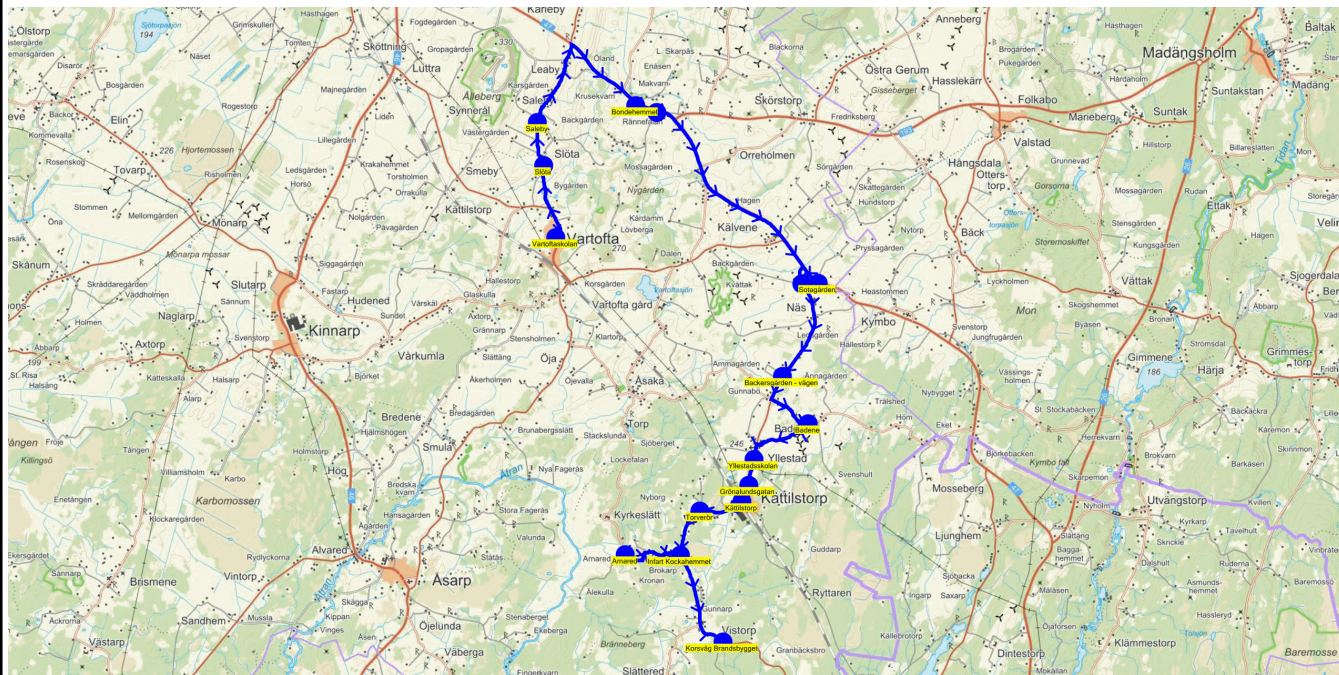

SKJUTS+
2024-08-15 10:17:04

Entreprenör Entreprenör C

Läsår 24/25

Fordon 6 Buss 6

Turnr	Start kl	Slut kl	Linjesträckning			
355	13.15	13.44	Vartoftaskolan - Öja by - Öja korset - Åsaka Kyrka - Bredegården - Björstorp - Kälvene - Bredegården Vindkraftverket MÅNDAGAR - FREDAGAR			
PunktNr	Hållplats	Km-Ack	Tid	På	Av	Byte
300	Vartoftaskolan	0	13.15	10		
285	Öja by	3.53	13.22		1	
334	Öja korset	4.14	13.24		2	
336	Åsaka Kyrka	7.21	13.30		1	
378	Bredegården	9.18	13.34		1	
318	Björstorp	11.31	13.38		1	
41366	Kälvene	13.38	13.42		2	
304	Bredegården Vindkraftverket	14.05	13.44		2	

När det är olika antal elever olika dagar skrivs det största antalet med fet stil.

SKJUTS+
2024-08-15 10:17:08

Entreprenör Entreprenör C

Läsår 24/25

Fordon 9 Buss 9

Turnr	Start kl	Slut kl	Linjesträckning			
M356	13.15	14.05	Vartoftaskolan - Slöta - Saleby - Bondehemmet - Falekvarna - Sotagården - Bygdegården - Backersgården - vägen - Badene - Yllestadsskolan - Grönalundsgatan - Kättilstorp - Torverör - Infart Kockahemmet - Arnared - Korsväg Brandsbygget MÅNDAGAR			
PunktNr	Hållplats	Km-Ack	Tid	På	Av	Byte
300	Vartoftaskolan	0	13.15	24		
41328	Slöta	1.95	13.18		1	
313	Saleby	3.05	13.20		1	
41323	Bondehemmet	7.34	13.27		2	
41322	Falekvarna	7.89	13.28		1	
303	Sotagården	13.86	13.38		1	
332	Bygdegården	14.82	13.39		1	
329	Backersgården - vägen	17.38	13.44		2	
41369	Badene	19.17	13.46		1	
301	Yllestadsskolan	21.2	13.50		2	
41367	Grönalundsgatan	21.84	13.51		6	
41364	Kättilstorp	22.3	13.52		2	
395	Torverör	23.42	13.53		1	
125	Infart Kockahemmet	24.68	13.56		1	
346	Arnared	26.27	13.58		1	
102	Korsväg Brandsbygget	30.46	14.05		1	