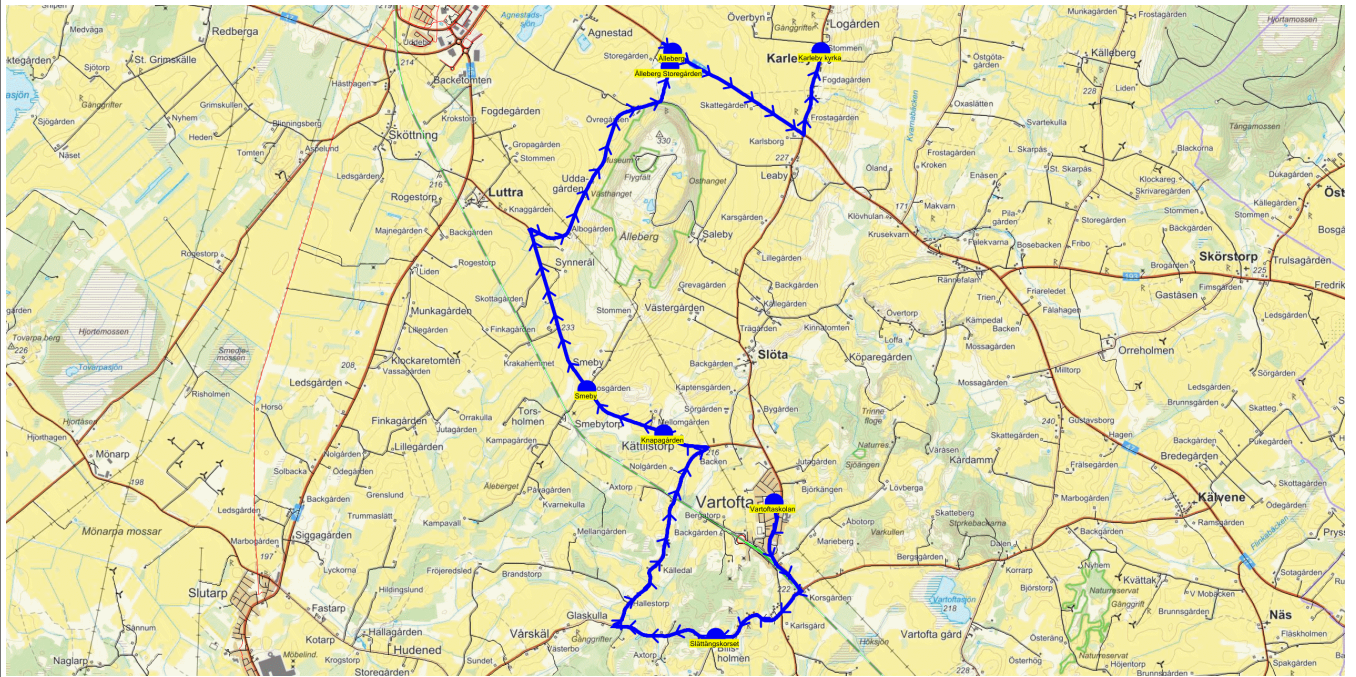

Turnr	Start kl	Slut kl	Linjesträckning			
TI377	14.35	15.06	Vartoftaskolan - Slättängskorset - Knapagården - Smeby - Älleberg Storegården - Älleberg - Karleby kyrka TISDAGAR			
PunktNr	Hållplats	Km-Ack	Tid	På	Av	Byte
300	Vartoftaskolan	0	14.35	11		
343	Slättängskorset	2.74	14.41		3	
41343	Knapagården	7.46	14.49		2	
41344	Smeby	8.64	14.51		2	
397	Älleberg Storegården	14.02	15.00		1	
41326	Älleberg	14.23	15.01		2	
311	Karleby kyrka	17.68	15.06		1	

SKJUTS+
2024-08-15 10:17:53Entreprenör Entreprenör C
Fordon 8 Buss 8

Läsår 24/25

Turnr	Start kl	Slut kl	Linjesträckning			
O377	14.35	15.06	Vartoftaskolan - Slättängskorset - Knapagården - Smeby - Alleberg Storegården - Alleberg - Karleby kyrka ONSDAGAR			
PunktNr	Hållplats	Km-Ack	Tid	På	Av	Byte
300	Vartoftaskolan	0	14.35	8		
343	Slättängskorset	2.74	14.41		1	
41343	Knapagården	7.46	14.49		1	
41344	Smeby	8.64	14.51		2	
397	Alleberg Storegården	14.02	15.00		1	
41326	Alleberg	14.23	15.01		2	
311	Karleby kyrka	17.68	15.06		1	

SKJUTS+
2024-08-15 10:17:56Entreprenör Entreprenör C
Fordon 8 Buss 8

Läsår 24/25

Turnr	Start kl	Slut kl	Linjesträckning			
TO377	14.35	15.06	Vartoftaskolan - Slättängskorset - Knapagården - Smeby - Alleberg Storegården - Alleberg - Karleby kyrka TORSDAGAR			
PunktNr	Hållplats	Km-Ack	Tid	På	Av	Byte
300	Vartoftaskolan	0	14.35	11		
343	Slättängskorset	2.74	14.41		3	
41343	Knapagården	7.46	14.49		2	
41344	Smeby	8.64	14.51		2	
397	Alleberg Storegården	14.02	15.00		1	
41326	Alleberg	14.23	15.01		2	
311	Karleby kyrka	17.68	15.06		1	