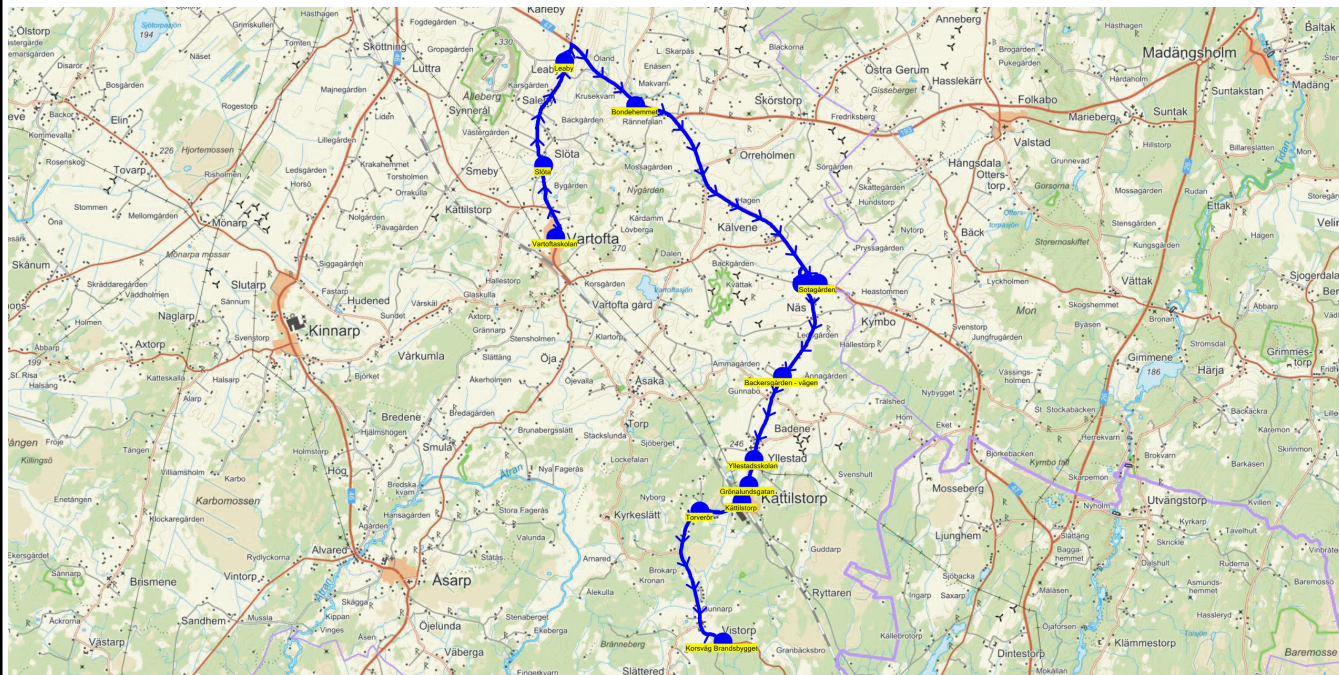

SKJUTS+
2024-08-15 10:17:40

Entreprenör Entreprenör C

Läsår 24/25

Fordon 9 Buss 9

Turnr	Start kl	Slut kl	Linjesträckning	PunktNr	Hållplats	Km-Ack	Tid	På	Av	Byte
TI376	14.35	15.21	Vartoftaskolan - Slöta - Leaby - Bondehemmet - Sotagården - Bygdegården - Backersgården - vägen - Yllestadsskolan - Grönalundsgatan - Kättilstorp - Torverör - Korsväg Brandsbygget TISDAGAR	300	Vartoftaskolan	0	14.35	27		
				41328	Slöta	1.95	14.39		1	
				312	Leaby	4.72	14.44		2	
				41323	Bondehemmet	7.34	14.48		2	
				303	Sotagården	13.86	14.56		2	
				332	Bygdegården	14.82	14.58		3	
				329	Backersgården - vägen	17.38	15.03		3	
				301	Yllestadsskolan	19.54	15.07		2	
				41367	Grönalundsgatan	20.19	15.09		4	
				41364	Kättilstorp	20.65	15.11		5	
				395	Torverör	21.77	15.14		2	
				102	Korsväg Brandsbygget	25.57	15.21		1	

SKJUTS+
2024-08-15 10:17:42

Entreprenör Entreprenör C

Läsår 24/25

Fordon 9 Buss 9

Turnr	Start kl	Slut kl	Linjesträckning			
O376	14.35	15.21	Vartoftaskolan - Slöta - Leaby - Bondehemmet - Sotagården - Bygdegården - Backersgården - vägen - Yllestadsskolan - Grönalundsgatan - Kättilstorp - Torverör - Korsväg Brandsbygget ONSDAGAR			
PunktNr	Hållplats	Km-Ack	Tid	På	Av	Byte
300	Vartoftaskolan	0	14.35	21		
41328	Slöta	1.95	14.39		1	
312	Leaby	4.72	14.44		2	
41323	Bondehemmet	7.34	14.48		1	
303	Sotagården	13.86	14.56		2	
332	Bygdegården	14.82	14.58		2	
329	Backersgården - vägen	17.38	15.03		2	
301	Yllestadsskolan	19.54	15.07		1	
41367	Grönalundsgatan	20.19	15.09		3	
41364	Kättilstorp	20.65	15.11		5	
395	Torverör	21.77	15.14		1	
102	Korsväg Brandsbygget	25.57	15.21		1	