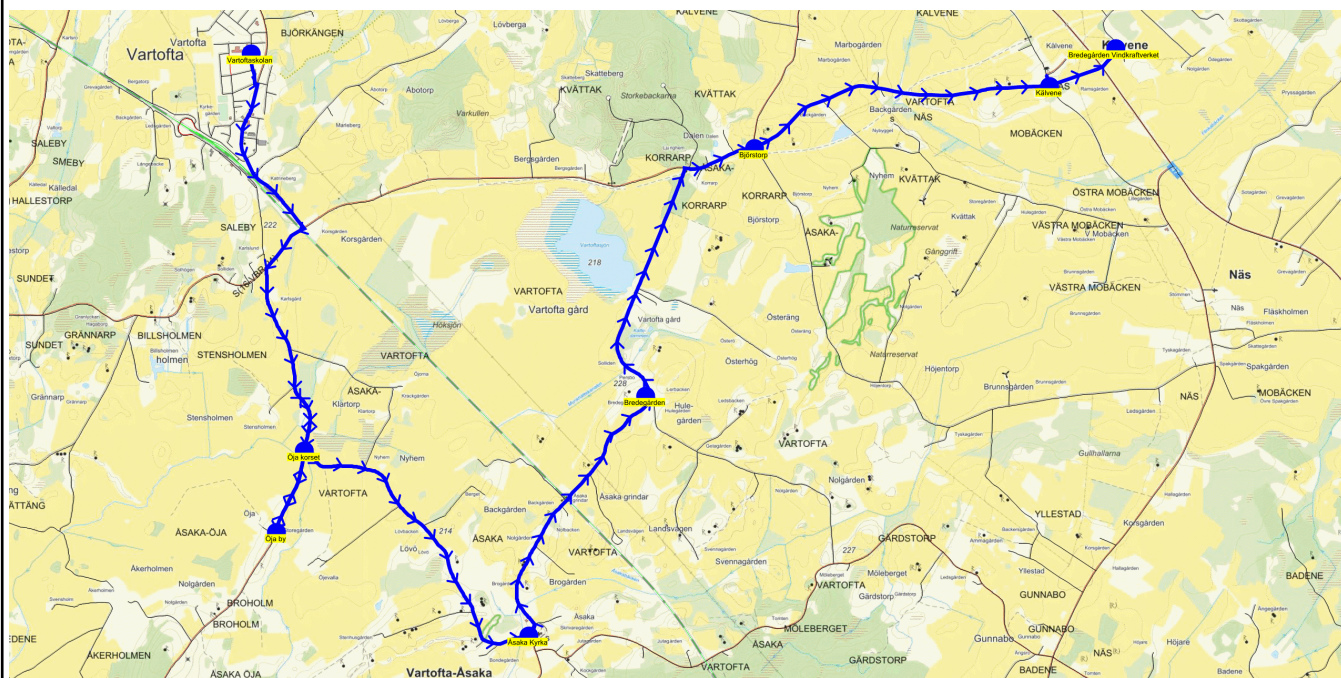

SKJUTS+
2024-08-15 10:17:04

Entreprenör Entreprenör C

Läsår 24/25

Fordon 6 Buss 6

Turnr	Start kl	Slut kl	Linjesträckning			
355	13.15	13.44	Vartoftaskolan - Öja by - Öja korset - Åsaka Kyrka - Bredegården - Björstorp - Kälvene - Bredegården Vindkraftverket MÅNDAGAR - FREDAGAR			
PunktNr	Hållplats	Km-Ack	Tid	På	Av	Byte
300	Vartoftaskolan	0	13.15	10		
285	Öja by	3.53	13.22		1	
334	Öja korset	4.14	13.24		2	
336	Åsaka Kyrka	7.21	13.30		1	
378	Bredegården	9.18	13.34		1	
318	Björstorp	11.31	13.38		1	
41366	Kälvene	13.38	13.42		2	
304	Bredegården Vindkraftverket	14.05	13.44		2	

När det är olika antal elever olika dagar skrivs det största antalet med fet stil.

SKJUTS+
2024-08-15 10:17:08

Entreprenör Entreprenör C

Läsår 24/25

Fordon 9 Buss 9

Turnr	Start kl	Slut kl	Linjesträckning			
M356	13.15	14.05	Vartoftaskolan - Slöta - Saleby - Bondehemmet - Falekvarna - Sotagården - Bygdegården - Backersgården - vägen - Badene - Yllestadsskolan - Grönalundsgatan - Kättilstorp - Torverör - Infart Kockahemmet - Arnared - Korsväg Brandsbygget MÅNDAGAR			
PunktNr	Hållplats	Km-Ack	Tid	På	Av	Byte
300	Vartoftaskolan	0	13.15	24		
41328	Slöta	1.95	13.18		1	
313	Saleby	3.05	13.20		1	
41323	Bondehemmet	7.34	13.27		2	
41322	Falekvarna	7.89	13.28		1	
303	Sotagården	13.86	13.38		1	
332	Bygdegården	14.82	13.39		1	
329	Backersgården - vägen	17.38	13.44		2	
41369	Badene	19.17	13.46		1	
301	Yllestadsskolan	21.2	13.50		2	
41367	Grönalundsgatan	21.84	13.51		6	
41364	Kättilstorp	22.3	13.52		2	
395	Torverör	23.42	13.53		1	
125	Infart Kockahemmet	24.68	13.56		1	
346	Arnared	26.27	13.58		1	
102	Korsväg Brandsbygget	30.46	14.05		1	