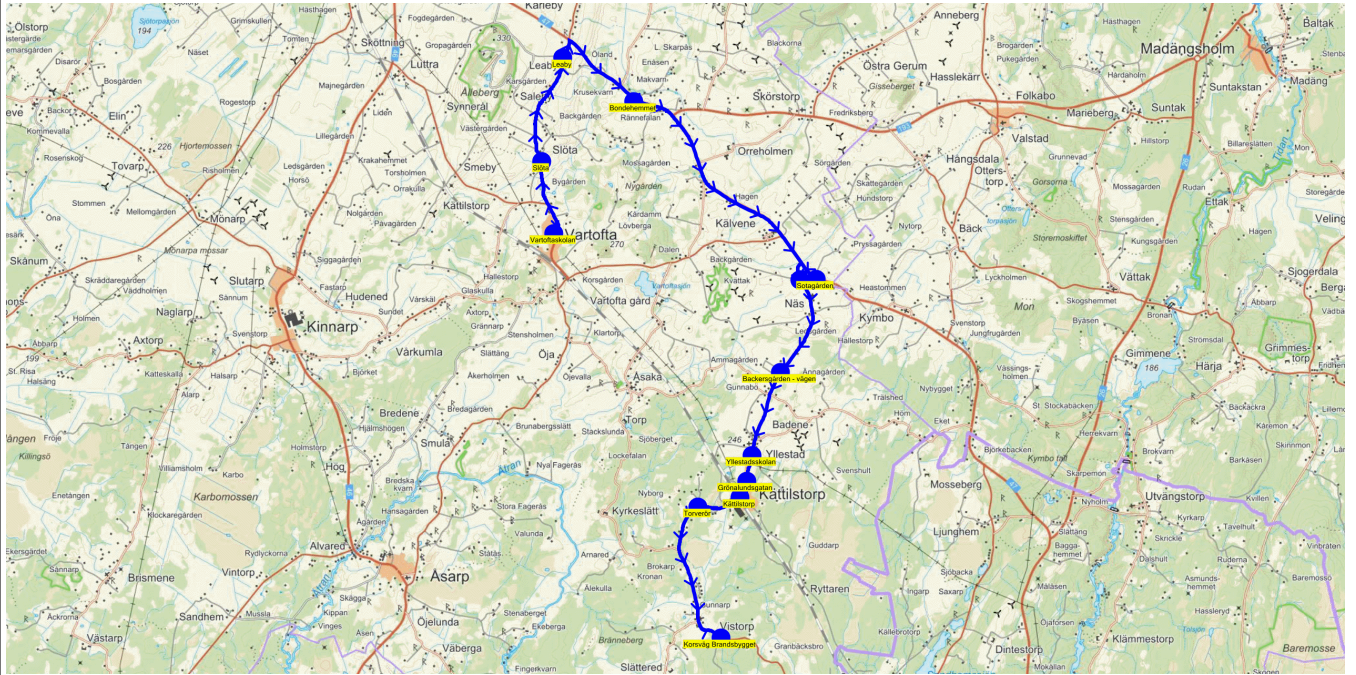

SKJUTS+
2024-08-15 10:17:40

Entreprenör Entreprenör C

Läsår 24/25

Fordon 9 Buss 9

Turnr	Start kl	Slut kl	Linjesträckning	PunktNr	Hållplats	Km-Ack	Tid	På	Av	Byte
TI376	14.35	15.21	Vartoftaskolan - Slöta - Leaby - Bondehemmet - Sotagården - Bygdegården - Backersgården - vägen - Yllestadsskolan - Grönalundsgatan - Kättilstorp - Torverör - Korsväg Brandsbygget TISDAGAR	300	Vartoftaskolan	0	14.35	27		
				41328	Slöta	1.95	14.39		1	
				312	Leaby	4.72	14.44		2	
				41323	Bondehemmet	7.34	14.48		2	
				303	Sotagården	13.86	14.56		2	
				332	Bygdegården	14.82	14.58		3	
				329	Backersgården - vägen	17.38	15.03		3	
				301	Yllestadsskolan	19.54	15.07		2	
				41367	Grönalundsgatan	20.19	15.09		4	
				41364	Kättilstorp	20.65	15.11		5	
				395	Torverör	21.77	15.14		2	
				102	Korsväg Brandsbygget	25.57	15.21		1