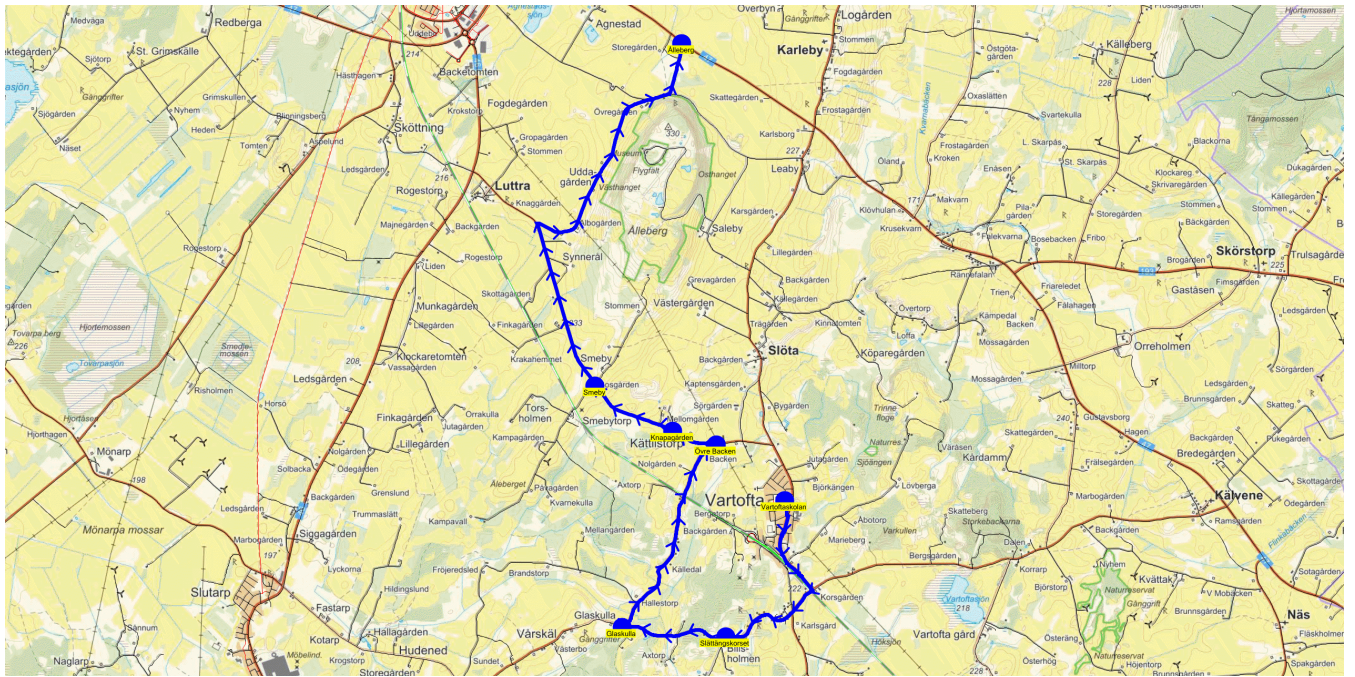

SKJUTS+
2024-08-15 10:17:25Entreprenör Entreprenör C
Fordon 8 Buss 8

Läsår 24/25

Turnr	Start kl	Slut kl	Linjesträckning			
T1357	13.15	13.43	Vartoftaskolan - Slättängskorset - Glaskulla - Övre Backen - Knapagården - Smeby - Älleberg TISDAGAR			
PunktNr	Hållplats	Km-Ack	Tid	På	Av	Byte
300	Vartoftaskolan	0	13.15	5		
343	Slättängskorset	2.74	13.21			
342	Glaskulla	4.12	13.24		1	
41342	Övre Backen	6.87	13.29		2	
41343	Knapagården	7.46	13.31			
41344	Smeby	8.64	13.34		1	
41326	Älleberg	14.23	13.43		1	

Turnr	Start kl	Slut kl	Linjesträckning			
O357	13.15	13.43	Vartoftaskolan - Slättängskorset - Glaskulla - Övre Backen - Knapagården - Smeby - Älleberg ONSDAGAR			
PunktNr	Hållplats	Km-Ack	Tid	På	Av	Byte
300	Vartoftaskolan	0	13.15	8		
343	Slättängskorset	2.74	13.21		2	
342	Glaskulla	4.12	13.24		1	
41342	Övre Backen	6.87	13.29		2	
41343	Knapagården	7.46	13.31		1	
41344	Smeby	8.64	13.34		1	
41326	Älleberg	14.23	13.43		1	

Turnr	Start kl	Slut kl	Linjesträckning			
TO357	13.15	13.43	Vartoftaskolan - Slättängskorset - Glaskulla - Övre Backen - Knapagården - Smeby - Älleberg TORSDAGAR			
PunktNr	Hållplats	Km-Ack	Tid	På	Av	Byte
300	Vartoftaskolan	0	13.15	5		
343	Slättängskorset	2.74	13.21			
342	Glaskulla	4.12	13.24		1	
41342	Övre Backen	6.87	13.29		2	
41343	Knapagården	7.46	13.31			
41344	Smeby	8.64	13.34		1	
41326	Älleberg	14.23	13.43		1	