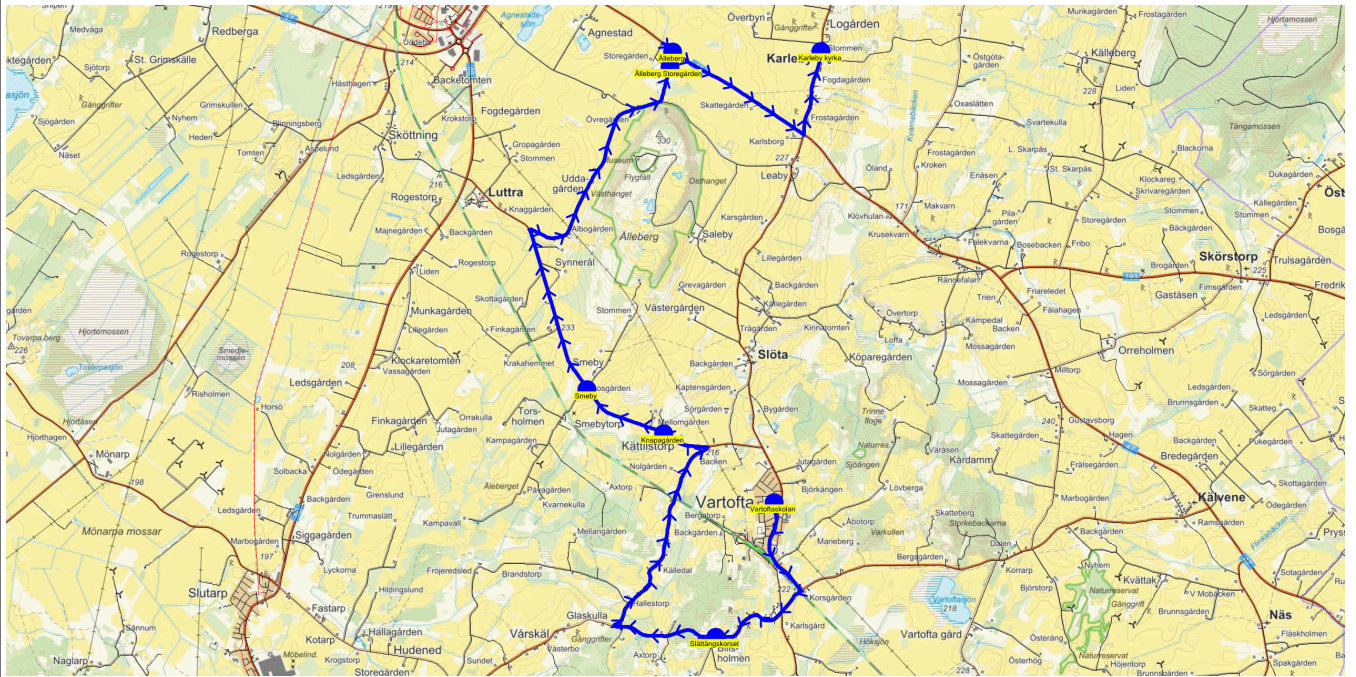

Turnr	Start kl	Slut kl	Linjesträckning			
TI377	14.35	15.06	Vartoftaskolan - Slättängskorset - Knapagården - Smeby - Älleberg Storegården - Älleberg - Karleby kyrka TISDAGAR			
PunktNr	Hållplats	Km-Ack	Tid	På	Av	Byte
300	Vartoftaskolan	0	14.35	11		
343	Slättängskorset	2.74	14.41		3	
41343	Knapagården	7.46	14.49		2	
41344	Smeby	8.64	14.51		2	
397	Älleberg Storegården	14.02	15.00		1	
41326	Älleberg	14.23	15.01		2	
311	Karleby kyrka	17.68	15.06		1