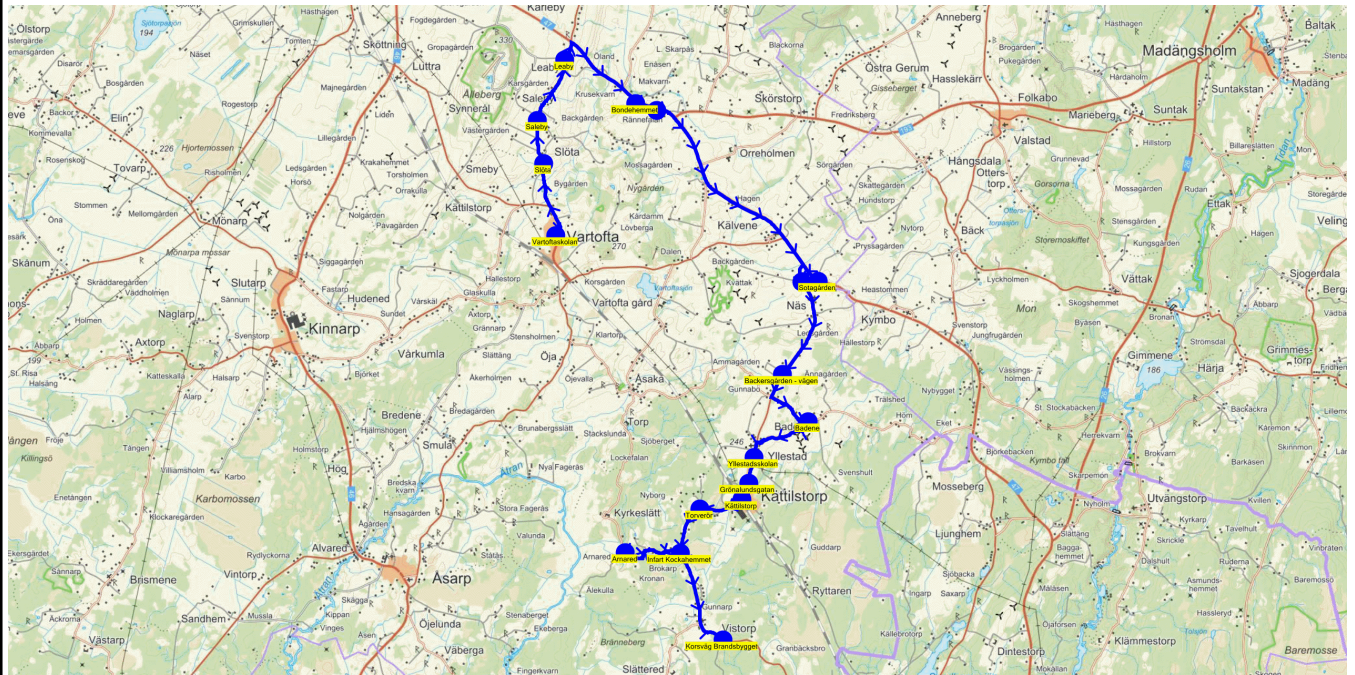

SKJUTS+
2024-08-15 10:17:19

Entreprenör Entreprenör C

Läsår 24/25

Fordon 9 Buss 9

Turnr	Start kl	Slut kl	Linjesträckning	PunktNr	Hållplats	Km-Ack	Tid	På	Av	Byte
F356	13.15	14.05	Vartoftaskolan - Slöta - Saleby - Leaby - Bondehemmet - Falekvarna - Sotagården - Bygdegården - Backersgården - vägen - Badene - Yllestadsskolan - Grönalundsgatan - Kättilstorp - Torverör - Infart Kockahemmet - Arnared - Korsväg Brandsbygget FREDAGAR	300	Vartoftaskolan	0	13.15	33		
				41328	Slöta	1.95	13.18		1	
				313	Saleby	3.05	13.21		1	
				312	Leaby	4.72	13.24		1	
				41323	Bondehemmet	7.34	13.27		3	
				41322	Falekvarna	7.89	13.29		1	
				303	Sotagården	13.86	13.35		2	
				332	Bygdegården	14.82	13.37		2	
				329	Backersgården - vägen	17.38	13.41		3	
				41369	Badene	19.17	13.44		1	
				301	Yllestadsskolan	21.2	13.48		2	
				41367	Grönalundsgatan	21.84	13.49		7	
				41364	Kättilstorp	22.3	13.51		4	
				395	Torverör	23.42	13.54		1	
				125	Infart Kockahemmet	24.68	13.56		1	
				346	Arnared	26.27	13.59		1	
				102	Korsväg Brandsbygget	30.46	14.05		2