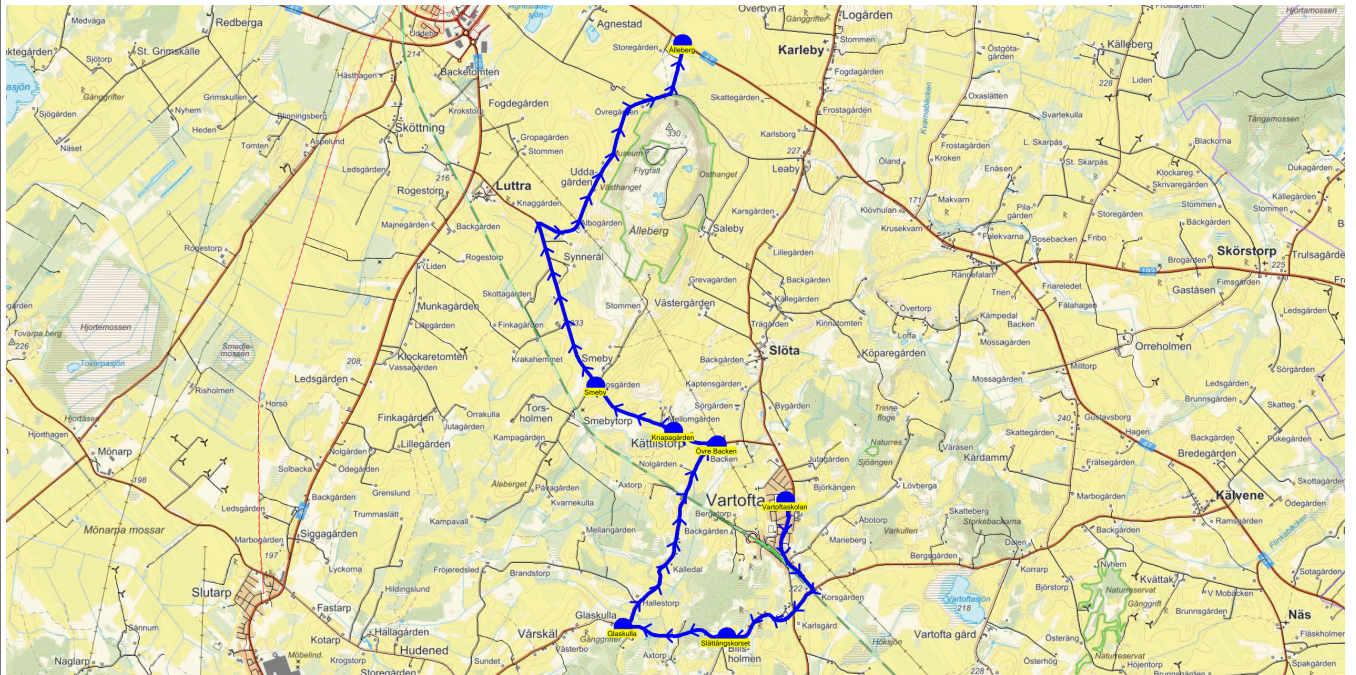

SKJUTS+
2024-08-15 10:17:21Entreprenör Entreprenör C
Fordon 8 Buss 8

Läsår 24/25

Turnr	Start kl	Slut kl	Linjesträckning	PunktNr	Hållplats	Km-Ack	Tid	På	Av	Byte
M357	13.15	13.43	Vartoftaskolan - Slättängskorset - Glaskulla - Övre Backen - Knapagården - Smeby - Älleberg MÅNDAGAR	300	Vartoftaskolan	0	13.15	8		
				343	Slättängskorset	2.74	13.21		2	
				342	Glaskulla	4.12	13.24		1	
				41342	Övre Backen	6.87	13.29		2	
				41343	Knapagården	7.46	13.31		1	
				41344	Smeby	8.64	13.34		1	
				41326	Älleberg	14.23	13.43		1	

SKJUTS+
2024-08-15 10:17:25Entreprenör Entreprenör C
Fordon 8 Buss 8

Läsår 24/25

Turnr	Start kl	Slut kl	Linjesträckning			
T1357	13.15	13.43	Vartoftaskolan - Slättängskorset - Glaskulla - Övre Backen - Knapagården - Smeby - Älleberg TISDAGAR			
PunktNr	Hållplats	Km-Ack	Tid	På	Av	Byte
300	Vartoftaskolan	0	13.15	5		
343	Slättängskorset	2.74	13.21			
342	Glaskulla	4.12	13.24		1	
41342	Övre Backen	6.87	13.29		2	
41343	Knapagården	7.46	13.31			
41344	Smeby	8.64	13.34		1	
41326	Älleberg	14.23	13.43		1	

Turnr	Start kl	Slut kl	Linjesträckning			
O357	13.15	13.43	Vartoftaskolan - Slättängskorset - Glaskulla - Övre Backen - Knapagården - Smeby - Älleberg ONSDAGAR			
PunktNr	Hållplats	Km-Ack	Tid	På	Av	Byte
300	Vartoftaskolan	0	13.15	8		
343	Slättängskorset	2.74	13.21		2	
342	Glaskulla	4.12	13.24		1	
41342	Övre Backen	6.87	13.29		2	
41343	Knapagården	7.46	13.31		1	
41344	Smeby	8.64	13.34		1	
41326	Älleberg	14.23	13.43		1	