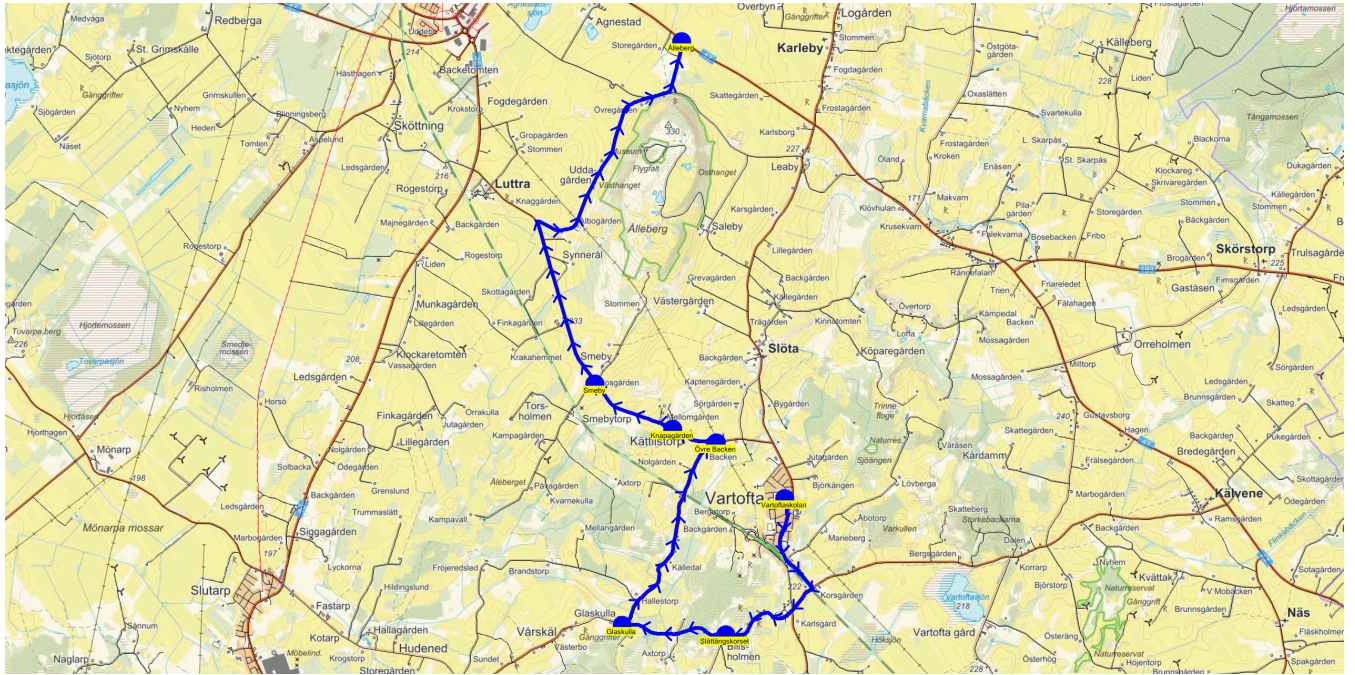

SKJUTS+
2024-08-15 10:17:21Entreprenör Entreprenör C
Fordon 8 Buss 8

Läsår 24/25

Turnr	Start kl	Slut kl	Linjesträckning	PunktNr	Hållplats	Km-Ack	Tid	På	Av	Byte
M357	13.15	13.43	Vartoftaskolan - Slättängskorset - Glaskulla - Övre Backen - Knapagården - Smeby - Älleberg MÅNDAGAR	300	Vartoftaskolan	0	13.15	8		
				343	Slättängskorset	2.74	13.21		2	
				342	Glaskulla	4.12	13.24		1	
				41342	Övre Backen	6.87	13.29		2	
				41343	Knapagården	7.46	13.31		1	
				41344	Smeby	8.64	13.34		1	
				41326	Älleberg	14.23	13.43		1	

SKJUTS+
2024-08-15 10:17:25Entreprenör Entreprenör C
Fordon 8 Buss 8

Läsår 24/25

Turnr	Start kl	Slut kl	Linjesträckning			
T1357	13.15	13.43	Vartoftaskolan - Slättängskorset - Glaskulla - Övre Backen - Knapagården - Smeby - Älleberg TISDAGAR			
PunktNr	Hållplats	Km-Ack	Tid	På	Av	Byte
300	Vartoftaskolan	0	13.15	5		
343	Slättängskorset	2.74	13.21			
342	Glaskulla	4.12	13.24		1	
41342	Övre Backen	6.87	13.29		2	
41343	Knapagården	7.46	13.31			
41344	Smeby	8.64	13.34		1	
41326	Älleberg	14.23	13.43		1	

Turnr	Start kl	Slut kl	Linjesträckning			
O357	13.15	13.43	Vartoftaskolan - Slättängskorset - Glaskulla - Övre Backen - Knapagården - Smeby - Älleberg ONSDAGAR			
PunktNr	Hållplats	Km-Ack	Tid	På	Av	Byte
300	Vartoftaskolan	0	13.15	8		
343	Slättängskorset	2.74	13.21		2	
342	Glaskulla	4.12	13.24		1	
41342	Övre Backen	6.87	13.29		2	
41343	Knapagården	7.46	13.31		1	
41344	Smeby	8.64	13.34		1	
41326	Älleberg	14.23	13.43		1	