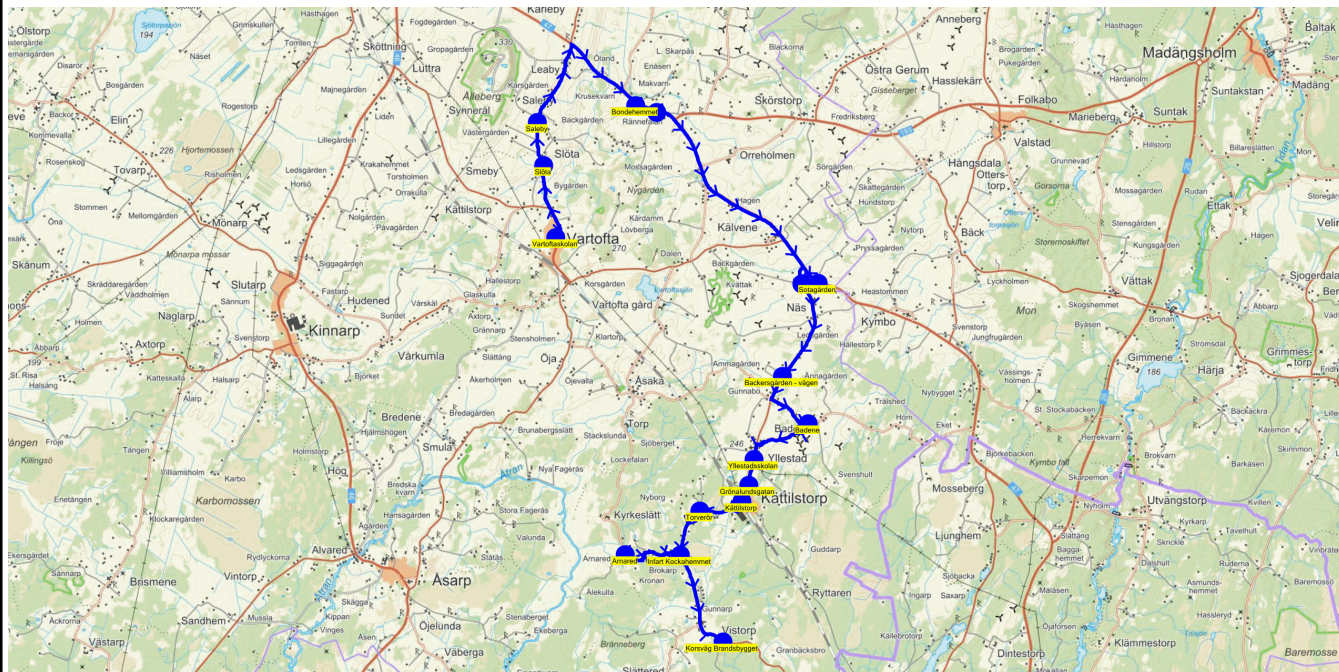

SKJUTS+
2024-08-15 10:17:12

Entreprenör Entreprenör C

Läsår 24/25

Fordon 9 Buss 9

Turnr	Start kl	Slut kl	Linjesträckning			
T1356	13.15	14.05	Vartoftaskolan - Slöta - Saleby - Bondehemmet - Falekvarna - Sotagården - Bygdegården - Backersgården - vägen - Badene - Yllestadsskolan - Grönalundsgatan - Kättilstorp - Torverör - Infart Kockahemmet - Arnared - Korsväg Brandsbygget TISDAGAR			
PunktNr	Hållplats	Km-Ack	Tid	På	Av	Byte
300	Vartoftaskolan	0	13.15	18		
41328	Slöta	1.95	13.18		1	
313	Saleby	3.05	13.20		1	
41323	Bondehemmet	7.34	13.27		1	
41322	Falekvarna	7.89	13.28		1	
303	Sotagården	13.86	13.38		1	
332	Bygdegården	14.82	13.39			
329	Backersgården - vägen	17.38	13.44		1	
41369	Badene	19.17	13.46		1	
301	Yllestadsskolan	21.2	13.50		1	
41367	Grönalundsgatan	21.84	13.51		5	
41364	Kättilstorp	22.3	13.52		2	
395	Torverör	23.42	13.53			
125	Infart Kockahemmet	24.68	13.56		1	
346	Arnared	26.27	13.58		1	
102	Korsväg Brandsbygget	30.46	14.05		1	

SKJUTS+
2024-08-15 10:17:14

Entreprenör Entreprenör C

Läsår 24/25

Fordon 9 Buss 9

Turnr	Start kl	Slut kl	Linjesträckning			
O356	13.15	14.05	Vartoftaskolan - Slöta - Saleby - Bondehemmet - Falekvarna - Sotagården - Bygdegården - Backersgården - vägen - Badene - Yllestadsskolan - Grönalundsgatan - Kättilstorp - Torverör - Infart Kockahemmet - Arnared - Korsväg Brandsbygget ONSDAGAR			
PunktNr	Hållplats	Km-Ack	Tid	På	Av	Byte
300	Vartoftaskolan	0	13.15	24		
41328	Slöta	1.95	13.18		1	
313	Saleby	3.05	13.20		1	
41323	Bondehemmet	7.34	13.27		2	
41322	Falekvarna	7.89	13.28		1	
303	Sotagården	13.86	13.38		1	
332	Bygdegården	14.82	13.39		1	
329	Backersgården - vägen	17.38	13.44		2	
41369	Badene	19.17	13.46		1	
301	Yllestadsskolan	21.2	13.50		2	
41367	Grönalundsgatan	21.84	13.51		6	
41364	Kättilstorp	22.3	13.52		2	
395	Torverör	23.42	13.53		1	
125	Infart Kockahemmet	24.68	13.56		1	
346	Arnared	26.27	13.58		1	
102	Korsväg Brandsbygget	30.46	14.05		1	