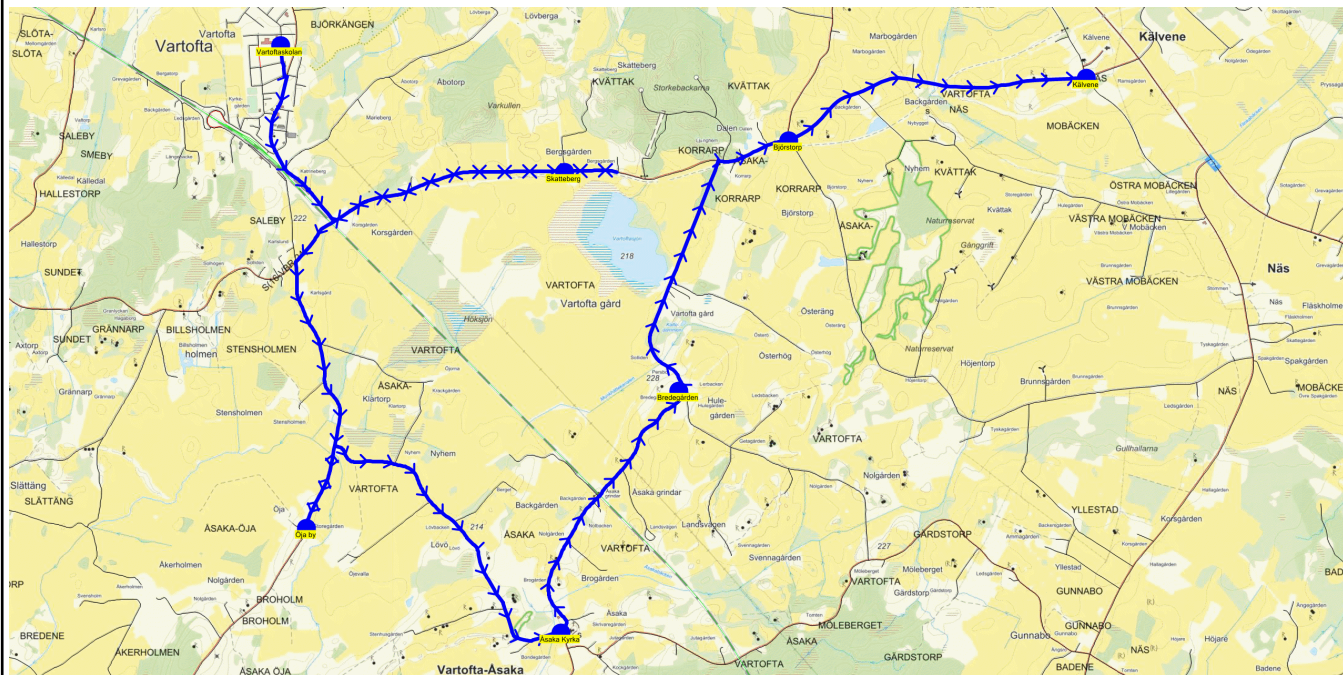

Turnr	Start kl	Slut kl	Linjesträckning			
375	14.35	15.06	Vartoftaskolan - Skatteberg - Öja by - Åsaka Kyrka - Bredegården - Björstorp - Kälvene MÅNDAGAR, TISDAGAR, ONSDAGAR och TORSDAGAR			
PunktNr	Hållplats	Km-Ack	Tid	På	Av	Byte
300	Vartoftaskolan	0	14.35	11		
41397	Skatteberg	2.9	14.41		1	
285	Öja by	7.36	14.49		1	
336	Åsaka Kyrka	10.14	14.54		3	
378	Bredegården	12.11	14.58		2	
318	Björstorp	14.24	15.02		1	
41366	Kälvene	16.31	15.06		3	

När det är olika antal elever olika dagar skrivs det största antalet med fet stil.