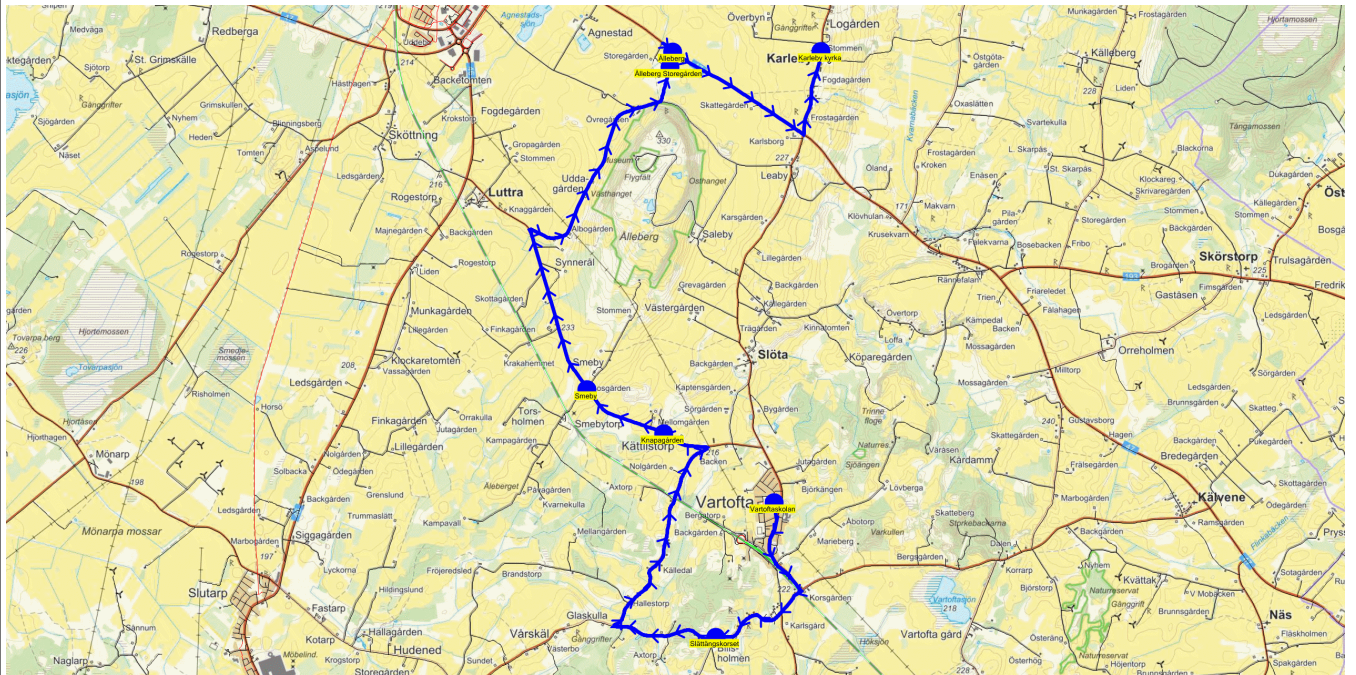

SKJUTS+
2024-08-15 10:17:53

Entreprenör Entreprenör C
Fordon 8 Buss 8

Läsår 24/25

Turnr	Start kl	Slut kl	Linjesträckning			
O377	14.35	15.06	Vartoftaskolan - Slättängskorset - Knapagården - Smeby - Alleberg Storegården - Alleberg - Karleby kyrka ONSDAGAR			
PunktNr	Hållplats	Km-Ack	Tid	På	Av	Byte
300	Vartoftaskolan	0	14.35	8		
343	Slättängskorset	2.74	14.41		1	
41343	Knapagården	7.46	14.49		1	
41344	Smeby	8.64	14.51		2	
397	Alleberg Storegården	14.02	15.00		1	
41326	Alleberg	14.23	15.01		2	
311	Karleby kyrka	17.68	15.06		1