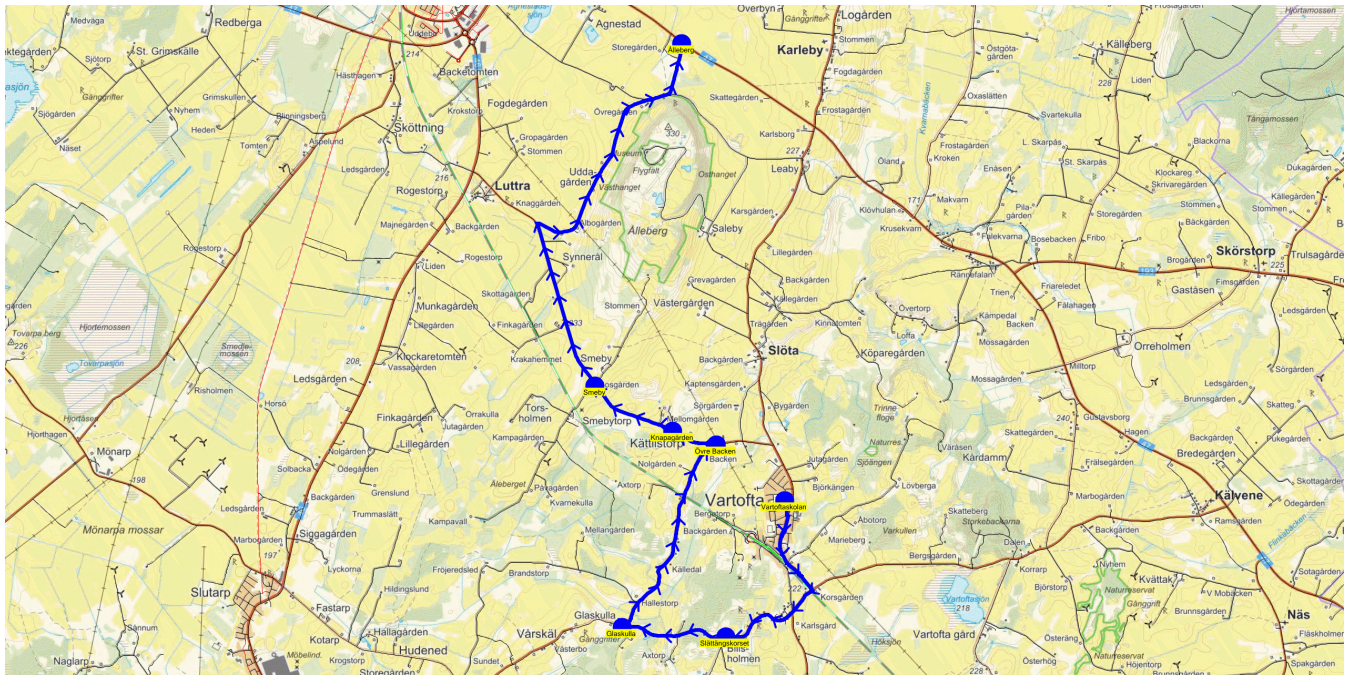

SKJUTS+
2024-08-15 10:17:21

Entreprenör Entreprenör C
Fordon 8 Buss 8

Läsår 24/25

Turnr	Start kl	Slut kl	Linjesträckning	PunktNr	Hållplats	Km-Ack	Tid	På	Av	Byte
M357	13.15	13.43	Vartoftaskolan - Slättängskorset - Glaskulla - Övre Backen - Knapagården - Smeby - Älleberg MÅNDAGAR	300	Vartoftaskolan	0	13.15	8		
				343	Slättängskorset	2.74	13.21		2	
				342	Glaskulla	4.12	13.24		1	
				41342	Övre Backen	6.87	13.29		2	
				41343	Knapagården	7.46	13.31		1	
				41344	Smeby	8.64	13.34		1	
				41326	Älleberg	14.23	13.43		1