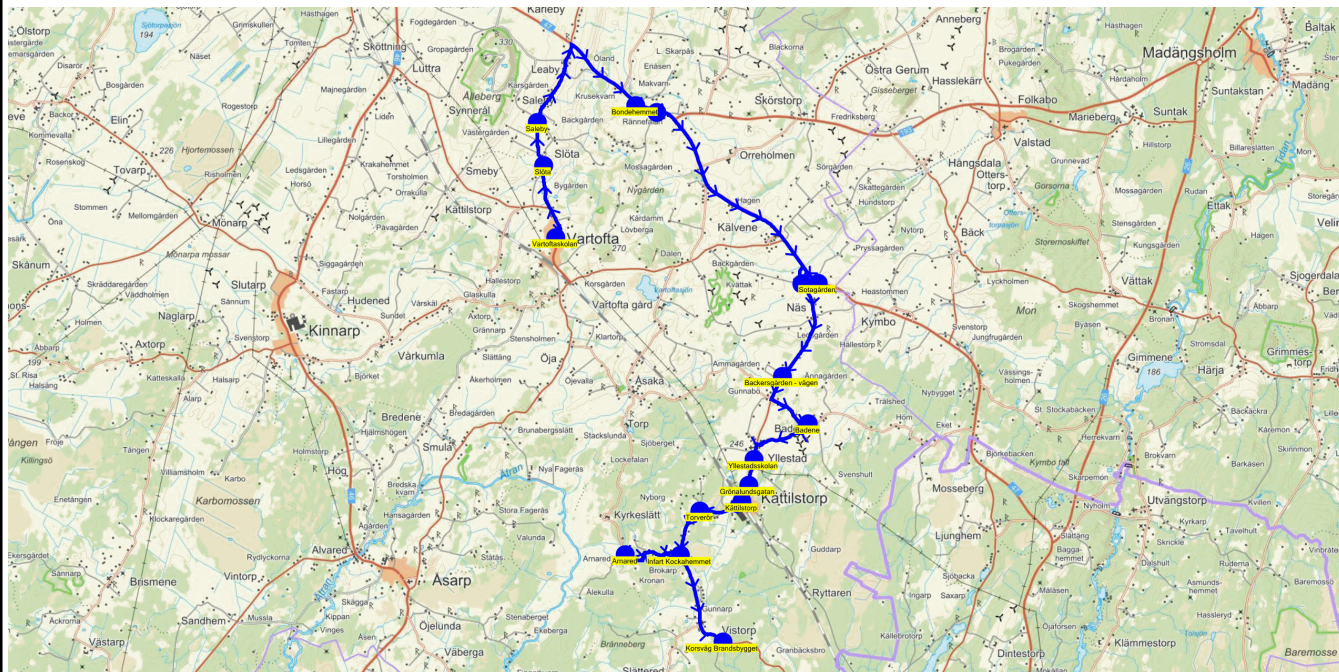

SKJUTS+
2024-08-15 10:17:14

Entreprenör Entreprenör C

Läsår 24/25

Fordon 9 Buss 9

Turnr	Start kl	Slut kl	Linjesträckning			
O356	13.15	14.05	Vartoftaskolan - Slöta - Saleby - Bondehemmet - Falekvarna - Sotagården - Bygdegården - Backersgården - vägen - Badene - Yllestadsskolan - Grönalundsgatan - Kättilstorp - Torverör - Infart Kockahemmet - Arnared - Korsväg Brandsbygget ONSDAGAR			
PunktNr	Hållplats	Km-Ack	Tid	På	Av	Byte
300	Vartoftaskolan	0	13.15	24		
41328	Slöta	1.95	13.18		1	
313	Saleby	3.05	13.20		1	
41323	Bondehemmet	7.34	13.27		2	
41322	Falekvarna	7.89	13.28		1	
303	Sotagården	13.86	13.38		1	
332	Bygdegården	14.82	13.39		1	
329	Backersgården - vägen	17.38	13.44		2	
41369	Badene	19.17	13.46		1	
301	Yllestadsskolan	21.2	13.50		2	
41367	Grönalundsgatan	21.84	13.51		6	
41364	Kättilstorp	22.3	13.52		2	
395	Torverör	23.42	13.53		1	
125	Infart Kockahemmet	24.68	13.56		1	
346	Arnared	26.27	13.58		1	
102	Korsväg Brandsbygget	30.46	14.05		1	

SKJUTS+
2024-08-15 10:17:16

Entreprenör Entreprenör C

Läsår 24/25

Fordon 9 Buss 9

Turnr	Start kl	Slut kl	Linjesträckning			
TO356	13.15	14.05	Vartoftaskolan - Slöta - Saleby - Bondehemmet - Falekvarna - Sotagården - Bygdegården - Backersgården - vägen - Badene - Yllestadsskolan - Grönalundsgatan - Kättilstorp - Torverör - Infart Kockahemmet - Arnared - Korsväg Brandsbygget TORSDAGAR			
PunktNr	Hållplats	Km-Ack	Tid	På	Av	Byte
300	Vartoftaskolan	0	13.15	18		
41328	Slöta	1.95	13.18		1	
313	Saleby	3.05	13.20		1	
41323	Bondehemmet	7.34	13.27		1	
41322	Falekvarna	7.89	13.28		1	
303	Sotagården	13.86	13.38		1	
332	Bygdegården	14.82	13.39			
329	Backersgården - vägen	17.38	13.44		1	
41369	Badene	19.17	13.46		1	
301	Yllestadsskolan	21.2	13.50		1	
41367	Grönalundsgatan	21.84	13.51		5	
41364	Kättilstorp	22.3	13.52		2	
395	Torverör	23.42	13.53			
125	Infart Kockahemmet	24.68	13.56		1	
346	Arnared	26.27	13.58		1	
102	Korsväg Brandsbygget	30.46	14.05		1	