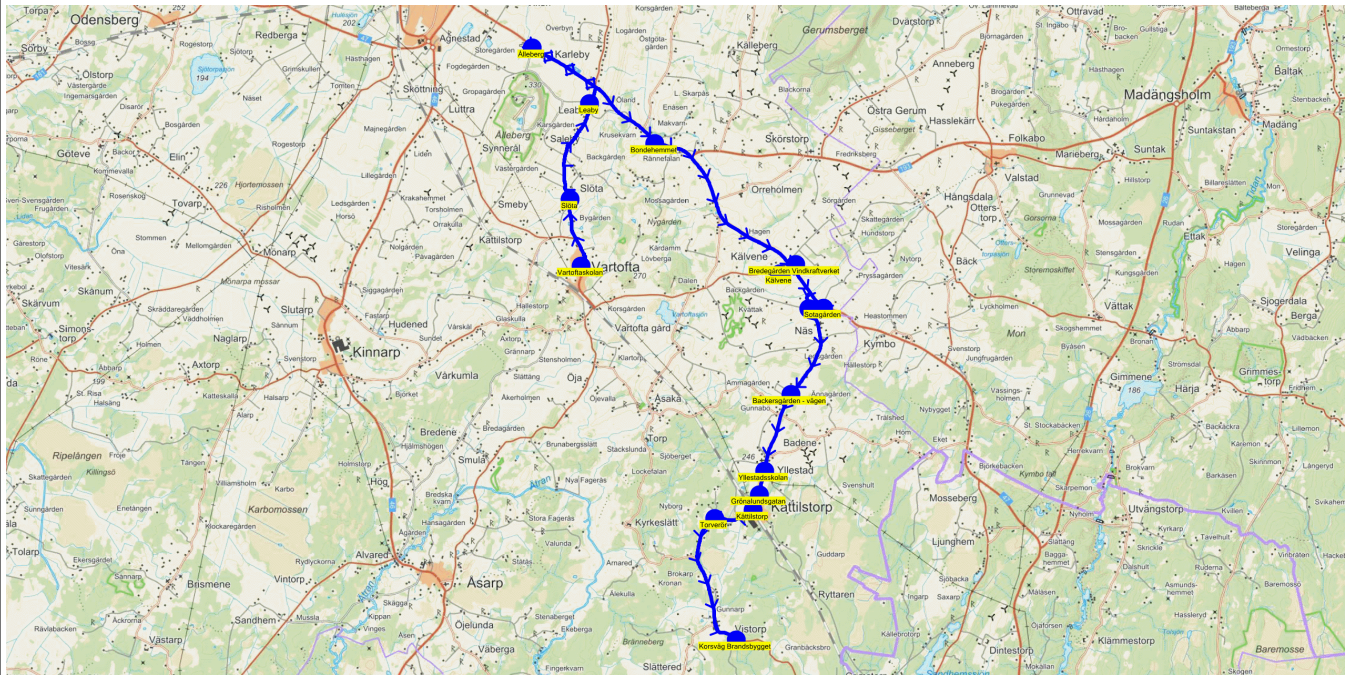

SKJUTS+
2024-08-15 10:17:44

Entreprenör Entreprenör C

Läsår 24/25

Fordon 9 Buss 9

Turnr	Start kl	Slut kl	Linjesträckning	PunktNr	Hållplats	Km-Ack	Tid	På	Av	Byte
TO376	14.35	15.21	Vartoftaskolan - Slöta - Leaby - Bondehemmet - Sotagården - Bygdegården - Backersgården - vägen - Yllestadsskolan - Grönalundsgatan - Kättilstorp - Torverör - Korsväg Brandsbygget TORSDAGAR	300	Vartoftaskolan	0	14.35	27		
				41328	Slöta	1.95	14.39		1	
				312	Leaby	4.72	14.44		2	
				41323	Bondehemmet	7.34	14.48		2	
				303	Sotagården	13.86	14.56		2	
				332	Bygdegården	14.82	14.58		3	
				329	Backersgården - vägen	17.38	15.03		3	
				301	Yllestadsskolan	19.54	15.07		2	
				41367	Grönalundsgatan	20.19	15.09		4	
				41364	Kättilstorp	20.65	15.11		5	
				395	Torverör	21.77	15.14		2	
				102	Korsväg Brandsbygget	25.57	15.21		1	

Turnr	Start kl	Slut kl	Linjesträckning			
F376	14.35	15.30	Vartoftaskolan - Slöta - Leaby - Ålleberg - Bondehemmet - Bredegården Vindkraftverket - Kälvene - Sotagården - Bygdegården - Backersgården - vägen - Yllestadsskolan - Grönalundsgatan - Kättilstorp - Torverör - Korsväg Brandsbygget FREDAGAR			
PunktNr	Hållplats	Km-Ack	Tid	På	Av	Byte
300	Vartoftaskolan	0	14.35	17		1
41328	Slöta	1.95	14.39		1	
312	Leaby	4.72	14.44		1	
41326	Ålleberg	7.14	14.48		2	
41323	Bondehemmet	11.67	14.54			
304	Bredegården Vindkraftverket	17.02	15.00		1	
41366	Kälvene	17.55	15.02		2	
303	Sotagården	19.38	15.05		1	
332	Bygdegården	20.33	15.07		1	
329	Backersgården - vägen	22.9	15.12		1	
301	Yllestadsskolan	25.06	15.16		1	
41367	Grönalundsgatan	25.7	15.18		2	
41364	Kättilstorp	26.16	15.20		3	
395	Torverör	27.28	15.23		1	
102	Korsväg Brandsbygget	31.09	15.30			