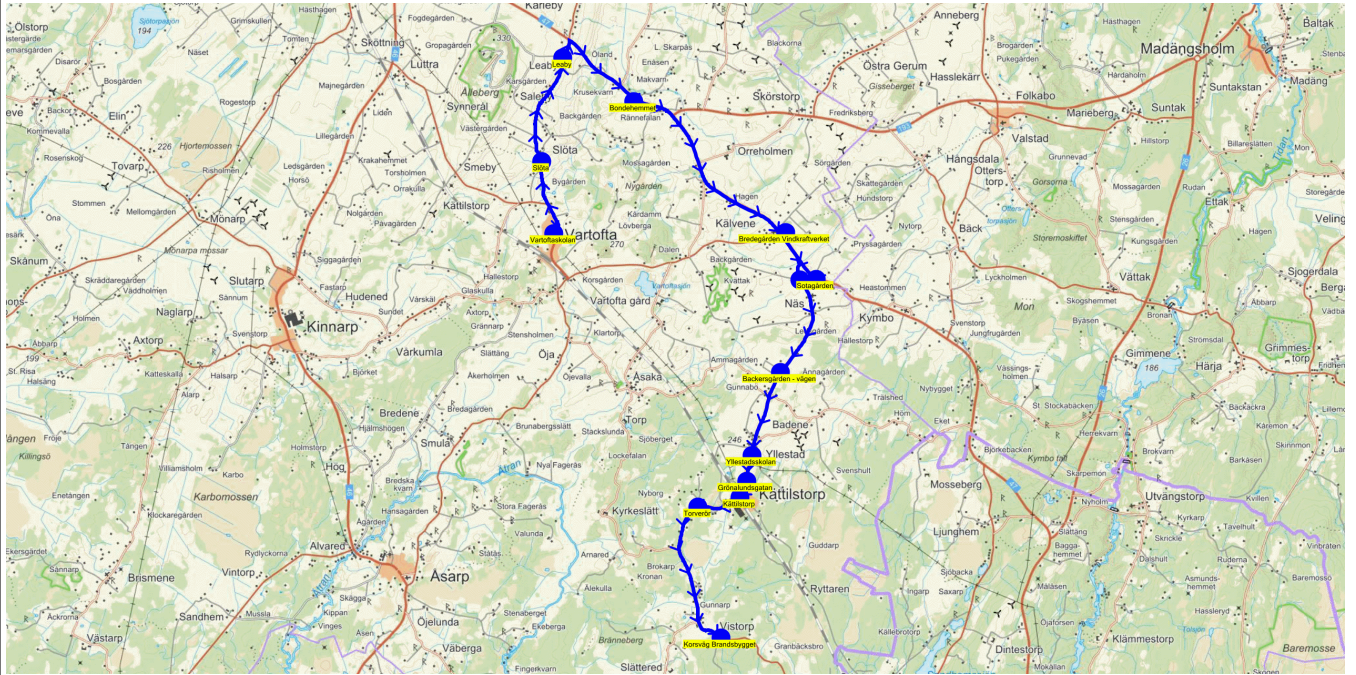

SKJUTS+
2024-08-15 10:17:38

Entreprenör Entreprenör C

Läsår 24/25

Fordon 9 Buss 9

Turnr	Start kl	Slut kl	Linjesträckning			
M376	14.35	15.22	Vartoftaskolan - Slöta - Leaby - Bondehemmet - Bredegården Vindkraftverket - Sotagården - Bygdegården - Backersgården - vägen - Yllestadsskolan - Grönalundsgatan - Kättilstorp - Torverör - Korsväg Brandsbygget MÅNDAGAR			
PunktNr	Hållplats	Km-Ack	Tid	På	Av	Byte
300	Vartoftaskolan	0	14.35	22		
41328	Slöta	1.95	14.39		1	
312	Leaby	4.72	14.44		2	
41323	Bondehemmet	7.34	14.48		1	
304	Bredegården Vindkraftverket	12.7	14.54		1	
303	Sotagården	14.18	14.57		2	
332	Bygdegården	15.14	14.59		2	
329	Backersgården - vägen	17.7	15.04		2	
301	Yllestadsskolan	19.87	15.08		1	
41367	Grönalundsgatan	20.51	15.10		3	
41364	Kättilstorp	20.97	15.12		5	
395	Torverör	22.09	15.15		1	
102	Korsväg Brandsbygget	25.9	15.22		1