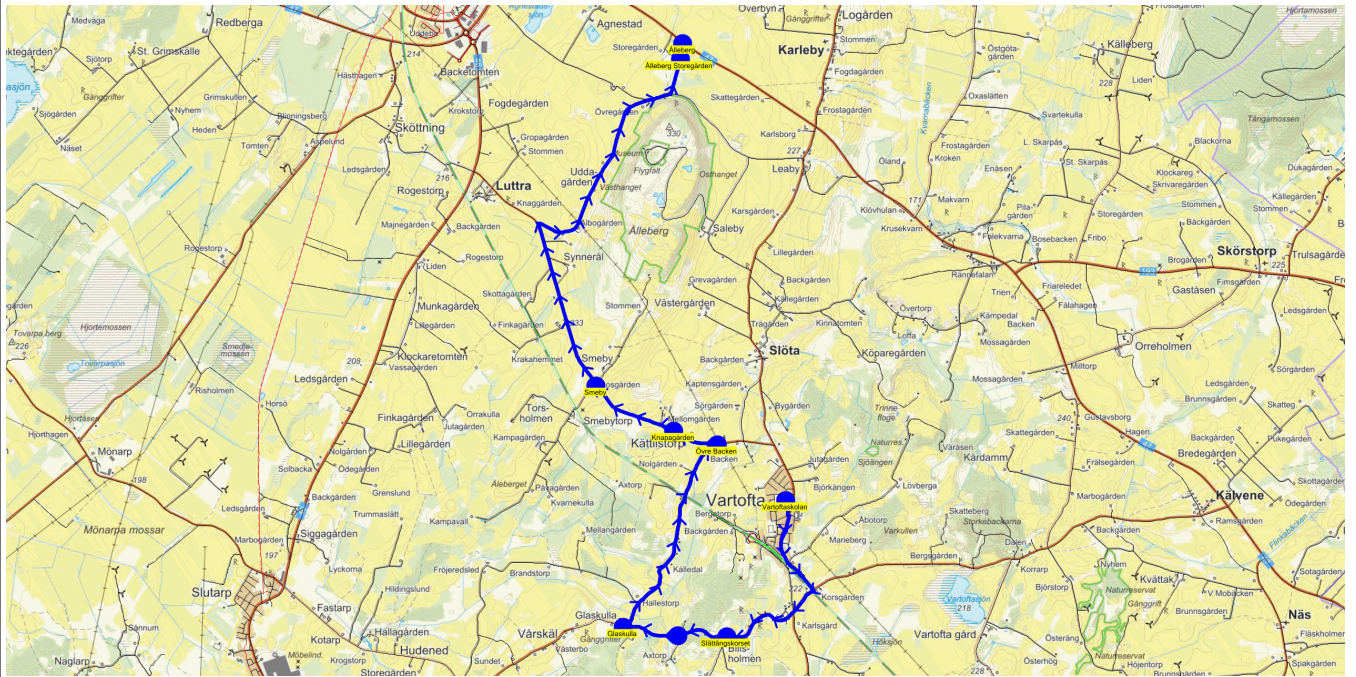

SKJUTS+
2024-08-15 10:17:32

Entreprenör Entreprenör C
Fordon 8 Buss 8

Läsår 24/25

Turnr	Start kl	Slut kl	Linjesträckning			
F357	13.15	13.45	Vartoftaskolan - Slättängskorset - Via adress Axtorp - Glaskulla - Övre Backen - Knapagården - Smeby - Alleberg Storegården - Alleberg FREDAGAR			
PunktNr	Hållplats	Km-Ack	Tid	På	Av	Byte
300	Vartoftaskolan	0	13.15	11		
343	Slättängskorset	2.74	13.21		2	
148	Via adress Axtorp	3.4	13.23			
342	Glaskulla	4.12	13.25		1	
41342	Övre Backen	6.87	13.30		2	
41343	Knapagården	7.46	13.32		2	
41344	Smeby	8.64	13.35		2	
397	Alleberg Storegården	14.02	13.44		1	
41326	Alleberg	14.23	13.45		1