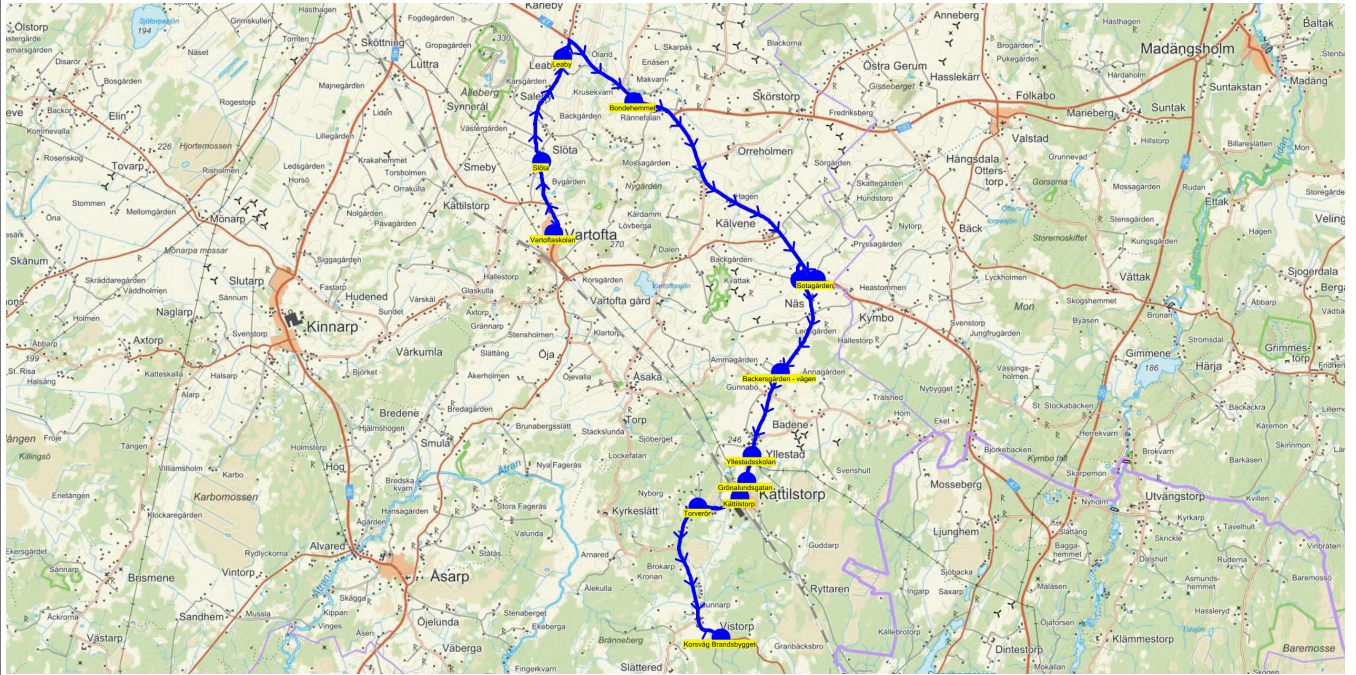

SKJUTS+
2024-08-15 10:17:42

Entreprenör Entreprenör C

Läsår 24/25

Fordon 9 Buss 9

Turnr	Start kl	Slut kl	Linjesträckning			
O376	14.35	15.21	Vartoftaskolan - Slöta - Leaby - Bondehemmet - Sotagården - Bygdegården - Backersgården - vägen - Yllestadsskolan - Grönalundsgatan - Kättilstorp - Torverör - Korsväg Brandsbygget ONSDAGAR			
PunktNr	Hållplats	Km-Ack	Tid	På	Av	Byte
300	Vartoftaskolan	0	14.35	21		
41328	Slöta	1.95	14.39		1	
312	Leaby	4.72	14.44		2	
41323	Bondehemmet	7.34	14.48		1	
303	Sotagården	13.86	14.56		2	
332	Bygdegården	14.82	14.58		2	
329	Backersgården - vägen	17.38	15.03		2	
301	Yllestadsskolan	19.54	15.07		1	
41367	Grönalundsgatan	20.19	15.09		3	
41364	Kättilstorp	20.65	15.11		5	
395	Torverör	21.77	15.14		1	
102	Korsväg Brandsbygget	25.57	15.21		1	

SKJUTS+
2024-08-15 10:17:44

Entreprenör Entreprenör C

Läsår 24/25

Fordon 9 Buss 9

Turnr	Start kl	Slut kl	Linjesträckning	PunktNr	Hållplats	Km-Ack	Tid	På	Av	Byte
TO376	14.35	15.21	Vartoftaskolan - Slöta - Leaby - Bondehemmet - Sotagården - Bygdegården - Backersgården - vägen - Yllestadsskolan - Grönalundsgatan - Kättilstorp - Torverör - Korsväg Brandsbygget TORSDAGAR	300	Vartoftaskolan	0	14.35	27		
				41328	Slöta	1.95	14.39		1	
				312	Leaby	4.72	14.44		2	
				41323	Bondehemmet	7.34	14.48		2	
				303	Sotagården	13.86	14.56		2	
				332	Bygdegården	14.82	14.58		3	
				329	Backersgården - vägen	17.38	15.03		3	
				301	Yllestadsskolan	19.54	15.07		2	
				41367	Grönalundsgatan	20.19	15.09		4	
				41364	Kättilstorp	20.65	15.11		5	
				395	Torverör	21.77	15.14		2	
				102	Korsväg Brandsbygget	25.57	15.21		1	