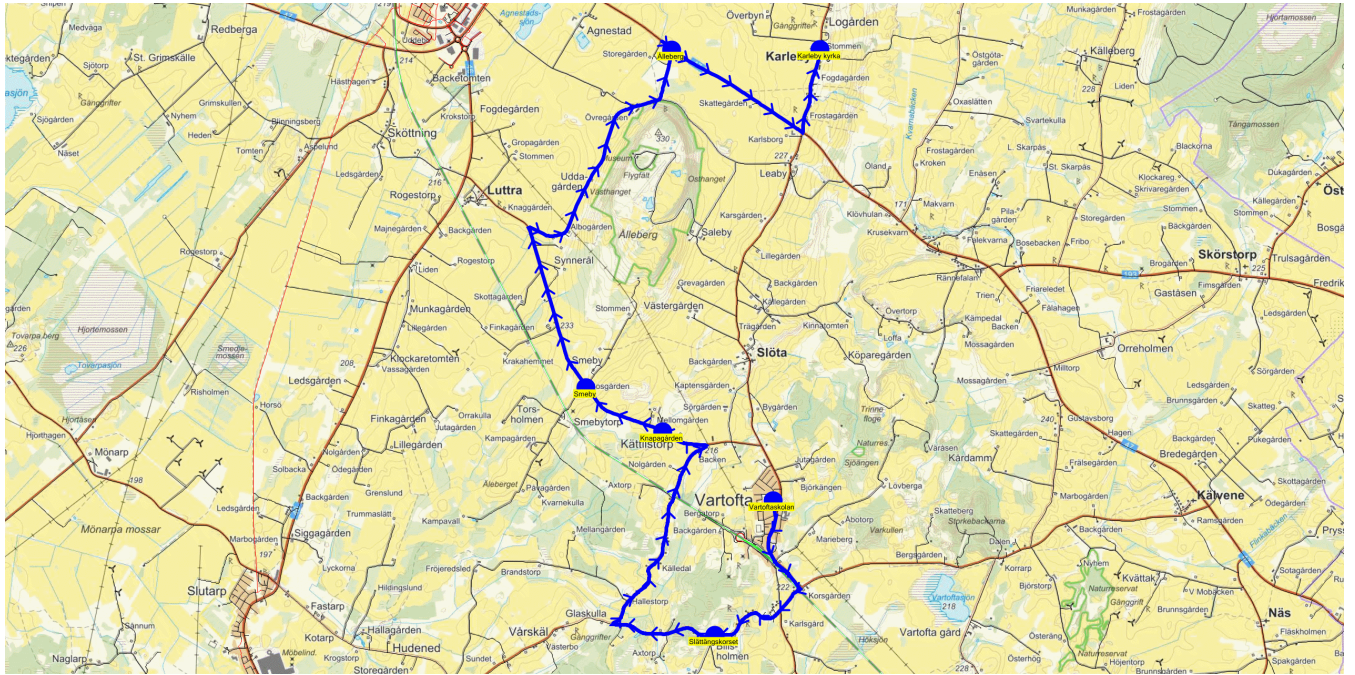

SKJUTS+
2024-08-15 10:17:49

Entreprenör Entreprenör C
Fordon 8 Buss 8

Läsår 24/25

Turnr	Start kl	Slut kl	Linjesträckning	PunktNr	Hållplats	Km-Ack	Tid	På	Av	Byte
M377	14.35	15.06	Vartoftaskolan - Slättängskorset - Knappagården - Smeby - Älleberg - Karleby kyrka MÅNDAGAR	300	Vartoftaskolan	0	14.35	8		
				343	Slättängskorset	2.74	14.41		1	
				41343	Knappagården	7.46	14.49		1	
				41344	Smeby	8.64	14.52		2	
				41326	Älleberg	14.23	15.01		3	
				311	Karleby kyrka	17.68	15.06		1